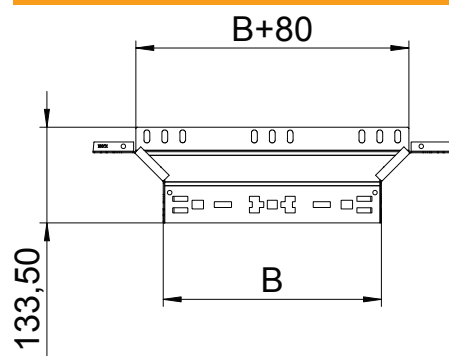

Tehnisko datu lapa

Montāžas/atzarojuma detaļa 60

Art.-Nr. 6041263

Piemontējams atzarojums ar ātrās savienošanas sistēmu. Visiem kabeļu kanālu tiptiem ar malas augstumu 60 mm.

St	Tērauds
FT	karsti cinkots

Pamatdati

Art.-Nr.	6041263
Tips	RAAM 660 FT
Apzīmējums 1	T-Izvads
Apzīmējums 2	ar Magic savienojumu
Dimensija	60x600
Materiāls	Tērauds
Materiāla saīsinājums	St
Virsmas	karsti cinkots
Virsmas atbilstoši DIN	DIN EN ISO 1461
Virsmas saīsinājums	FT
Mazākā VK vienība (VG)	1,00 gab.
Svars	110,10 kg/100 gab.

Tehniskie dati

Platums	600,00 mm
Malas augstums	60,00 mm
Izmērs B	600,00 mm
Savienotāja izpildījums	iebūvēts savienotājs
Izmēri	60x600 mm
Loksnes biezums	1,25 mm
Piemērots funkciju nodrošināšanai	<input type="checkbox"/>
Metāla biezums	1,25 mm
Pamatnes plāksnes materiāla biezums	1,25 mm
NATO perforācijas šablons	<input type="checkbox"/>
Nerūsējošs tērauds, kodināts	<input type="checkbox"/>
Gara laiduma izpildījums	<input type="checkbox"/>