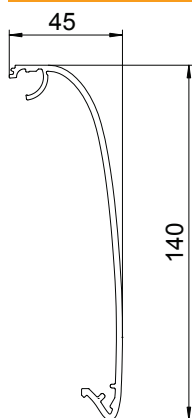

Tehnisko datu lapa

Kanāla pārsegs, dizaina kanāls Soft

Art.-Nr. 6115835

Kanāla vāks sērijas GAD ierīču montāžas dizaina kanālu ierīkošanai. Dizaina modelis "Soft" pilnīgam sistēmas atveres, kā arī slēdža un spraudņu ierīču pārsegumam. Augšējās daļas adapters GAD OTA jālieto obligāti un tas jāparedz maks. 50 cm kanāla posmu attālumā. Starp kanālu pārsegumiem jāievieto GAD OTD distances elements.

Alu	Alumīnijs
EL	anodēta

Pamatdati

Art.-Nr.	6115835
Tips	OT GAD Soft EL
Apzīmējums 1	Vāks Design kanālam
Apzīmējums 2	Design Soft
Materiāls	Alumīnijs
Materiāla saīsinājums	Alu
Virsmas saīsinājums	anodēta
Virsmas saīsinājums	EL
Mazākā VK vienība (VG)	1,00 gab.
Svars	124,90 kg/100 gab.

Tehnisko datu lapa

Kanāla pārsegs, dizaina kanāls Soft

Art.-Nr. 6115835

Tehniskie dati

Garums	1.000,00 mm
Platums	140,00 mm
Augstums	114,00 mm
Izpildījums	gluds
Nesatur halogēnus	<input checked="" type="checkbox"/>
Augšējo daļu montāžas veids	vispārējs
Aizsargplēve	<input checked="" type="checkbox"/>