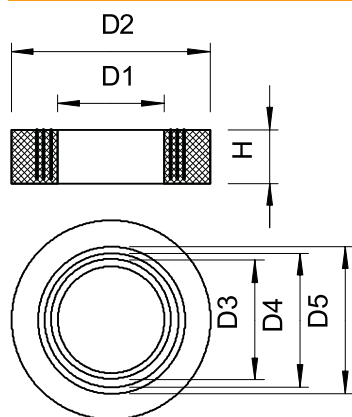

Tehnisko datu lapa

gredzens ar gropi

Art.-Nr. 2029162

Gumijas gredzenblīve ar izgriezumu (izgriežama gredzenblīve), atbilstoši DIN 46320, konusveida kabeļu ievadiem.

NBR-SBR Kaučuka maisījums

Pamatdati

Art.-Nr.	2029162
Tips	107 B PG16
Apzīmējums 1	Blīvējuma gredzens
Dimensija	PG16
Krāsa	melnš
Materiāls	Maisījums no nitrila un stiroļa butadiēna kaučuka
Materiāla saīsinājums	NBR-SBR
Mazākā VK vienība (VG)	100,00 gab.
Svars	0,27 kg/100 gab.

Tehniskie dati

Izmērs D1	7,50 mm
Izmērs D2	20,40 mm
Izmērs D3	10,00 mm
Izmērs D4	12,50 mm
Izmērs D5	15,00 mm
Izmērs H	7,00 mm
Blīvējuma virsma D	7,50 - 15,00 mm
Izmērs	M25
Izmērs	Pg 16 mm