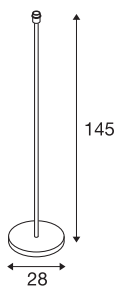

FENDA

staande lamp, lampvoet, TC-(D,H,T,Q)SE, zwart, zonder kap, max. 60 W

Met de FENDA staande lamp bieden wij een nieuw basisdesign voor woonruimteverlichting aan. De zwarte voet maakt de combinatie met diverse kappen uit de FENDA serie mogelijk. De FENDA is voorbereid voor het gebruik met led of spaarlampen met E27-fitting en klaar voor directe aansluiting op 230 V netspanning. Bovendien beschikt hij over een, in de voedingskabel ingebouwde, schakelaar.

TECHNISCHE SPECIFICATIES

Art.nr.:	155790
Fitting	E27
Aantal fittingen	1
Primaire nominale spanning	220-240V ~50/60Hz mA/V
Hoogte	145 cm
Diameter	28 cm
Nettogewicht	5.994 kg
Brutogewicht	6.818 kg
IP-code	IP 20
Veiligheidsklasse	II
Slagvastheidsklasse	IK03
Slagvastheid	0,35 Joule
Montage	Mobiel
Wattage	60 W
Kleur	zwart
maximale omgevingstemperatuur	40 °C
BIG WHITE pagina	104