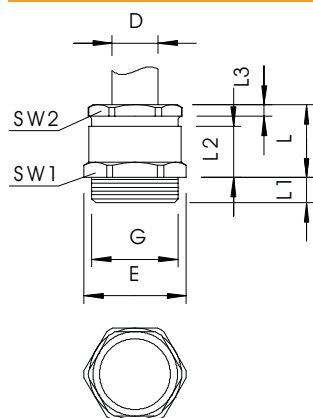

Tehnisko datu lapa

Konusveida kabeļu skrūvsavienojums, PG vītne,
gredzens ar gropi, niķelēts
Art.-Nr. 2082543

Kabeļu ievads ar sešstūra pārejas balstu, forma C4 atb.DIN 46320 ar PG savienojuma vītņi atb.DIN 40430.

Ar iegriezuma gredzenu.

* Cenas atb.DEL pierakstam.

CE IP 54 IP 65 Pg

CuZn Misiņš
N niķelēta

Pamatdati

Art.-Nr.	2082543
Tips	162 MS PG16
Apzīmējums 1	Kabeļu ievads
Apzīmējums 2	ar konisku gredzenu
Dimensija	PG16
Materiāls	Misiņš
Materiāla saīsinājums	CuZn
Virsmas	niķelēta
Virsmas saīsinājums	N
Mazākā VK vienība (VG)	25,00 gab.
Svars	3,19 kg/100 gab.

Tehnisko datu lapa

Konusveida kabeļu skrūvsavienojums, PG vītne,
gredzens ar gropi, niķelēts
Art.-Nr. 2082543

Tehniskie dati

Izmērs E	26,70 mm
Izmērs L	19,00 mm
Izmērs L, maks.	19,00 mm
Izmērs L1	6,50 mm
Izmērs L2	13,50 mm
Izmērs L3	3,00 mm
SW 1	24,00 mm
SW 2	22,00 mm
Blīvējuma veids	izgriežams blīvgredzens
Aizsardzība pret lieci	<input type="checkbox"/>
Blīvējuma virsma D	7,50 - 15,50 mm
aizsargāta pret eksploziju	<input type="checkbox"/>
Plakanvada skrūvsavienojums	<input type="checkbox"/>
Sprādzienbīstamai zonai	bez
Vītne	Pg 16
Vītnes veids	PG
Vītnes garums	6,50 mm
Stiegrots ar stikla šķiedru	<input type="checkbox"/>
Nesatur halogēnus	<input type="checkbox"/>
Daudzvietīgs blīvēšanas ielikt- nis	<input type="checkbox"/>
Ar pretuzgriezni	<input type="checkbox"/>
Triecienizturīgs	<input type="checkbox"/>
Aizsardzības klase	IP54
Iespēja atbrīvot no sprieguma	<input type="checkbox"/>