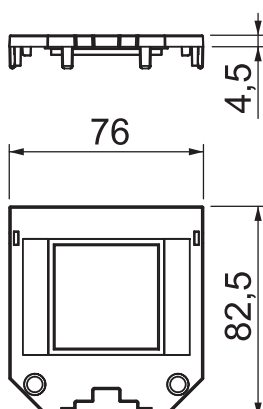

Tehnisko datu lapa

Universālā balsta UT3 noseglāksne, Modul 45
montāžas atvere
Art.-Nr. 7408751

Noseglāksne 1 Modul 45 iebūvei.

PA Poliamīds

Pamatdati

| | |
|------------------------|------------------|
| Art.-Nr. | 7408751 |
| Tips | UT3 P1 |
| Dimensija | 82,5x76x4 |
| Krāsa | grafta melns |
| RAL numurs | 9011 |
| Materiāls | Poliamīds |
| Materiāla saīsinājums | PA |
| Mazākā VK vienība (VG) | 10,00 gab. |
| Svars | 1,40 kg/100 gab. |

Tehniskie dati

| | |
|----------------------------|-------------------------------------|
| Garums | 82,50 mm |
| Platums | 76,00 mm |
| Augstums | 4,50 mm |
| Pielietojums | Ieriču kārbā |
| Iebūvējamo ieriču skaits | 1,00 |
| Vienkāršo atveru skaits | 1,00 |
| Divkāršo atveru skaits | 0,00 |
| Trīskāršo atveru skaits | 0,00 |
| CEE-/Perilex atveru skaits | 0,00 |
| Kvadrātveida atveru skaits | 1,00 |
| Apaļo atveru skaits | 0,00 |
| Ovālo atveru skaits | 0,00 |
| Stiprinājuma veids | uzstiprināms |
| Pamatne piezīmēm | <input checked="" type="checkbox"/> |
| Noslēgts vāks | <input type="checkbox"/> |
| Piemērots rakstlaukumam | <input type="checkbox"/> |
| Instalācijas tehnika | Režģa izmērs M45 |
| Iedalījums UT3 | 1/2 |