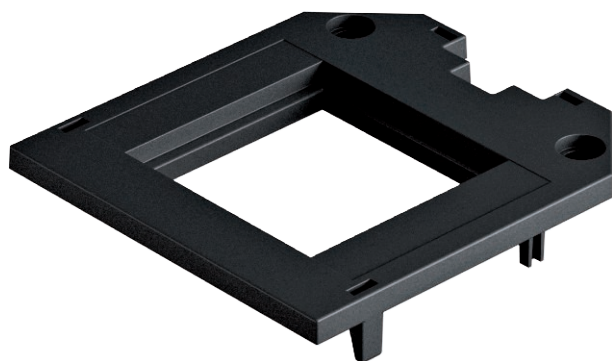

Tehnisko datu lapa

Universālā balsta UT3 noseglāksne, Modul 45
montāžas atvere
Art.-Nr. 7408751

Noseglāksne 1 Modul 45 iebūvei.

PA Poliamīds

Pamatdati

| | |
|------------------------|------------------|
| Art.-Nr. | 7408751 |
| Tips | UT3 P1 |
| Dimensija | 82,5x76x4 |
| Krāsa | grafta melns |
| RAL numurs | 9011 |
| Materiāls | Poliamīds |
| Materiāla saīsinājums | PA |
| Mazākā VK vienība (VG) | 10,00 gab. |
| Svars | 1,40 kg/100 gab. |

Tehniskie dati

| | |
|----------------------------|-------------------------------------|
| Garums | 82,50 mm |
| Platums | 76,00 mm |
| Augstums | 4,50 mm |
| Pielietojums | Ieriču kārbā |
| Iebūvējamo ieriču skaits | 1,00 |
| Vienkāršo atveru skaits | 1,00 |
| Divkāršo atveru skaits | 0,00 |
| Trīskāršo atveru skaits | 0,00 |
| CEE-/Perilex atveru skaits | 0,00 |
| Kvadrātveida atveru skaits | 1,00 |
| Apaļo atveru skaits | 0,00 |
| Ovālo atveru skaits | 0,00 |
| Stiprinājuma veids | uzstiprināms |
| Pamatne piezīmēm | <input checked="" type="checkbox"/> |
| Noslēgts vāks | <input type="checkbox"/> |
| Piemērots rakstlaukumam | <input type="checkbox"/> |
| Instalācijas tehnika | Režģa izmērs M45 |
| Iedalījums UT3 | 1/2 |