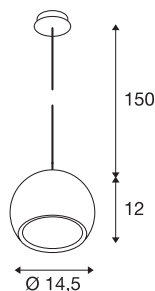

LIGHT EYE

hanglamp, QPAR111, koper geborsteld, zwart textiel-kabels, koper geborsteld plafondrozet, max. 75 W

Het populaire ontwerp van de LIGHT EYE serie als hanglamp voor het gebruik met hoogspanning halogeenlichtbronnen van het type ES111. De met een 150 cm lange ophanging uitgeruste hanglamp is in verschillende behuizingskleuren verkrijgbaar. De LIGHT EYE-hanglamp is klaar voor directe aansluiting op 230 V netspanning.

TECHNISCHE SPECIFICATIES

Art.nr.:	133489
Fitting	GU10
Lichtbronnen	QPAR111
Aantal fittingen	1
Inclusief lampen	Geen
Primaire nominale spanning	220-240V ~50/60Hz mA/V
Pendellengte	150 cm
Hoogte	12 cm
Diameter	14.5 cm
Nettogewicht	0.707 kg
Brutogewicht	0.952 kg
IP-code	IP 20
Veiligheidsklasse	I
Montage	Opbouw
Montagebeschrijving	Plafond
Wattage	75 W
Kleur	koper
BIG WHITE pagina	172