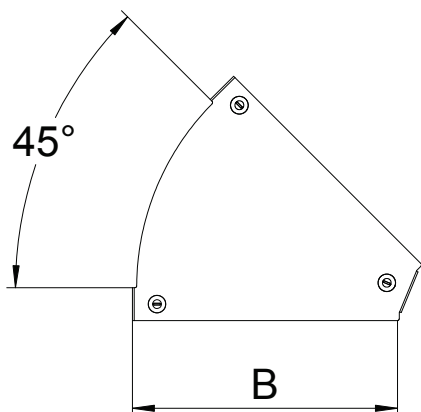

## Vāks 45° likumam Magic

Art.-Nr. 7138408

Vāks 45° likumam ar iemontētiem pagriežamiem aizslēgiem.

**St** Tērauds

**DD** nepārtraukti cinkots cinks/alumīnijs, Double Dip

Produkta papildus teksta norādījumi

### Pamatdati

Art.-Nr.	7138408
Tips	DFBM 45 400 DD
Apzīmējums 1	45° pagrieziņa vāks
Apzīmējums 2	pagriezienam RBM 45 400
Ražotājs	OBO
Dimensija	B=400mm
Materiāls	Tērauds
Materiāla saīsinājums	St
Virsmas	nepārtraukti cinkots cinks/alumīnijs, Double Dip
Virsmas atbilstoši DIN	DIN EN 10346
Virsmas saīsinājums	DD
Mazākā VK vienība (VG)	1,00 gab.
Svars	97,90 kg/100 gab.

### Tehniskie dati

Platums	400,00 mm
Izmērs B	400,00 mm
Likums (leņķis)	45°
Stiprinājuma veids	Slēdzene ar grozāmu aizbīdni
Loksnes biezums	1,25 mm
Piemērots kabeļu renei	<input checked="" type="checkbox"/>
Piemērots režģveida renei	<input type="checkbox"/>
Piemērots kabeļu trepēm	<input type="checkbox"/>
Piemērots funkciju nodrošināšanai	<input type="checkbox"/>
Virziena maiņa	horizontāls
Nerūsējošs tērauds, kodināts	<input type="checkbox"/>
Ar enģēm	<input type="checkbox"/>