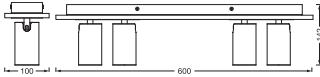

AFMETINGEN & GEWICHT

Lengte	600,00 mm
Breedte	100,00 mm
Hoogte	142,00 mm
Product gewicht	1480,00 g

403 Forbidden

MATERIALEN & KLEUREN

Kleur van het product	Wit Houtdecor
Kleur behuizing	Wit Houtdecor
Body materiaal	Staal hout
Glow Wire Test volgens IEC 60695-2-12	650 °C
Kwikgehalte	0.0 mg