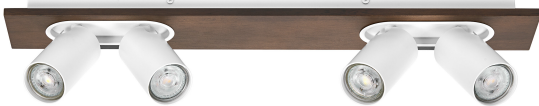

PRODUCTINFORMATIEBLAD

Decor Spot Mercury GU10 White 4x3.4W 927 DIM

DECOR SPOT MERCURY WHITE | Plafondmontage armaturen gemaakt van gemengde materialen met verstelbare, dimbare GU10-spots

Toepassingsgebieden

- Binnentoepassingen
- Gangen, entrees, trappenhuizen, woonkamers, kelders
- Keukens, werkruimten
- Plafond- en wandopbouwmontage

Productvoordelen

- Hoogwaardige look & feel
- Hoogwaardige behuizing met mat wit of mat zwart oppervlak
- Flexibel dankzij de vervangbare LED lampen
- Dimbare OSRAM lamp inbegrepen
- Eenvoudige montage

Productkenmerken

- De armatuurfamilie bestaat uit vier versies met maximaal vier spotkoppen
- Materiaal behuizing: metaal en hout
- Aan/uit schakelaar op 1-lampsuitvoering voor eenvoudige bediening
- Zwenkbare lampkoppen

AANVULLENDE PRODUCTGEGEVENS

Product opmerking	Maximaal lampvermogen: 5W LED / Beschikbaar vanaf februari 2024
Aantal inbegrepen lichtbronnen	4

403 Forbidden

Technische uitrusting

– Complete montage- en verbindingaccessoires inbegrepen