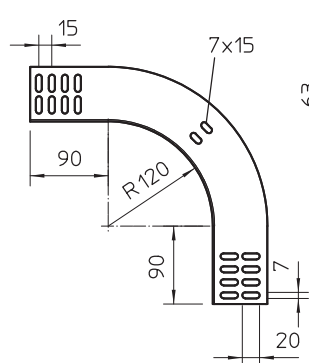

## 90° vertikālais līkums, uz leju vērsts 60

Art.-Nr. 7007059

Uz leju vērsts 90° vertikālais līkums visu veidu kabeļu renēm ar malas augstumu 60 mm.

<b>St</b>	Tērauds
<b>FS</b>	cinkots

Produkta papildus teksta norādījumi

### Pamatdati

Art.-Nr.	7007059
Tips	RBV 615 F FS
Apzīmējums 1	90° Vertikālais pagrieziens
Apzīmējums 2	uz leju
Dimensija	60x150
Materiāls	Tērauds
Materiāla saīsinājums	St
Virsmas	cinkots
Virsmas atbilstoši DIN	DIN EN 10346
Virsmas saīsinājums	FS
Mazākā VK vienība (VG)	1,00 gab.
Svars	73,00 kg/100 gab.

# Tehnisko datu lapa

90° vertikālais likums, uz leju vērsts 60

Art.-Nr. 7007059

## Tehniskie dati

Platums	150,00 mm
Malas augstums	60,00 mm
Izmērs B	150,00 mm
Likums (leņķis)	90°
Savienotāja izpildījums	bez savienotāja
Loksnes biezums	1,00 mm
Piemērots funkciju nodrošināšanai	<input type="checkbox"/>
Gridā izveidoti caurumi montāžas vajadzībām	<input type="checkbox"/>
NATO perforācijas šablons	<input type="checkbox"/>
Virziena maiņa	vertikāli lejupvērstis
Nerūsējošs tērauds, kodināts	<input type="checkbox"/>
Sānu caurumi	<input type="checkbox"/>
Gara laiduma izpildījums	<input type="checkbox"/>