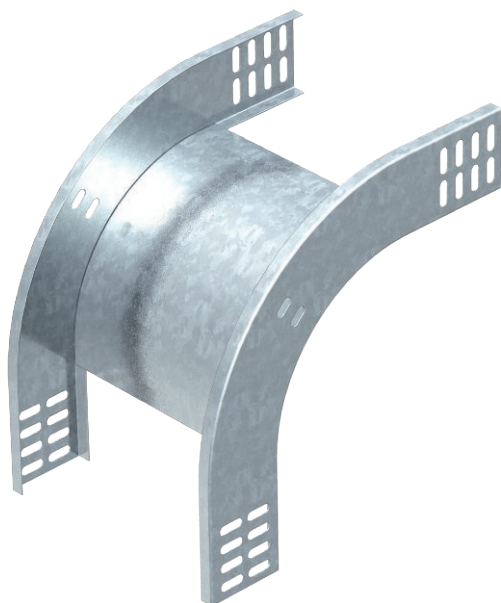

## 90° vertikālais līkums, uz leju vērsts 60

Art.-Nr. 7007059

Uz leju vērsts 90° vertikālais līkums visu veidu kabeļu renēm ar malas augstumu 60 mm.

<b>St</b>	Tērauds
<b>FS</b>	cinkots

Produkta papildus teksta norādījumi

Vertikālo līkumu uzbīda kabeļu renes galam un saskrūvē. Stiprinājuma materiāli ir pasūtāmi atsevišķi.

### Pamatdati

Art.-Nr.	7007059
Tips	RBV 615 F FS
Apzīmējums 1	90° Vertikālais pagrieziens
Apzīmējums 2	uz leju
Dimensija	60x150
Materiāls	Tērauds
Materiāla saīsinājums	St
Virsmas	cinkots
Virsmas atbilstoši DIN	DIN EN 10346
Virsmas saīsinājums	FS
Mazākā VK vienība (VG)	1,00 gab.
Svars	73,00 kg/100 gab.

## Tehniskie dati

Platums	150,00 mm
Malas augstums	60,00 mm
Izmērs B	150,00 mm
Likums (leņķis)	90°
Savienotāja izpildījums	bez savienotāja
Loksnes biezums	1,00 mm
Piemērots funkciju nodrošināšanai	<input type="checkbox"/>
Gridā izveidoti caurumi montāžas vajadzībām	<input type="checkbox"/>
NATO perforācijas šablons	<input type="checkbox"/>
Virziena maiņa	vertikāli lejupvērstis
Nerūsējošs tērauds, kodināts	<input type="checkbox"/>
Sānu caurumi	<input type="checkbox"/>
Gara laiduma izpildījums	<input type="checkbox"/>