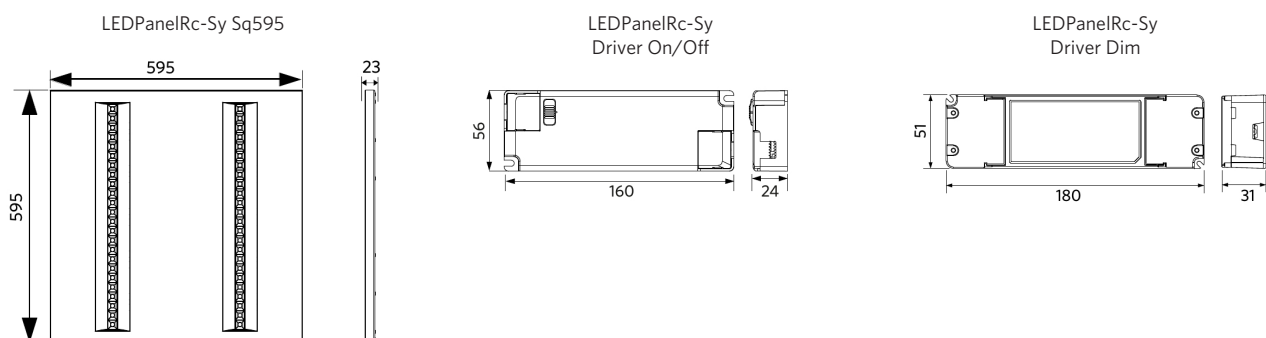

Technische specificaties

Levensduur (L70)	70.000 u
Levensduur (L80)	50.000 u
Aan-/Uit-cycli	100.000
Kleurconsistentie (SDCM)	3
Dimbaarheid	1-10V
Bundelhoek	80°
Afwerking	Wit RAL9003
CRI	≥ 80
UGR	≤ 19
Beschermingsgraad (IP)	IP20
Slagvastheid	IK02
Beschermingsklasse	II
Risicogroep (EN 62471)	RG0
Voorschakelapparaat inbegrepen	Ja
Gloeidraadtest	850°C
Vermogensfactor	≥ 0,9

Elektrische aansluiting

Frequentie	50/60 Hz
Nom. spanning	220-240 V
DC ingangsspanning	Zie catalogusbijlage Aansluitwaarden
230V Kabellengte	1 m

Materiaal eigenschappen

Materiaal behuizing	Staal
Materiaal optiek	Polycarbonaat

Toepassingscondities

Bedrijfstemperatuur	-10-+40°C
Gebruikstemperatuur	+25°C
Opslagtemperatuur	-25-+50°C

5 JAAR GARANTIE

ENERGY
OPPLÉ Lighting
542008001700

A
B
C
D
E
F
G

35
kWh/1000h

2019/2015

Maatschets (mm)