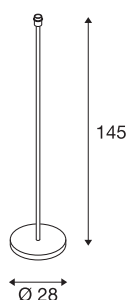

FENDA voet voor staande armatuur | E27

Indoor staande armatuur wit zonder kap

Met de FENDA voet voor staande armatuur, bieden wij een nieuw basisdesign voor woonruimteverlichting aan. De warmwitte fitting maakt de combinatie met diverse kappen uit de FENDA serie mogelijk. De FENDA is voorbereid voor het gebruik met LED of spaarlampen met E27-fitting en klaar voor directe aansluiting op 230V netspanning. Bovendien beschikt hij over een, in de voedingskabel ingebouwde, schakelaar.

TECHNISCHE SPECIFICATIES

Art.nr.:	1003031
Fitting	E27
Aantal fittingen	1
Primaire nominale spanning	220-240V ~50/60Hz mA/V
Hoogte	145 cm
Diameter	28 cm
Nettogewicht	5.621 kg
Brutogewicht	6.694 kg
IP-code	IP 20
Veiligheidsklasse	II
Slagvastheidsklasse	IK03
Slagvastheid	0,35 Joule
Montage	Mobiel
Wattage	60 W
Kleur	wit
maximale omgevingstemperatuur	40 °C
BIG WHITE pagina	104