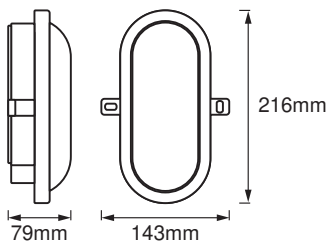

Fotometrische gegevens

Lichtstroom	840 lm
Totale lichtstroom van ingesloten lichtbronnen	1200 lm
Lichtstroom efficiëntie	76 lm/W
Kleurtemperatuur	4000 K
Lichtkleur	Koel wit
Kleurweergave-index Ra	≥ 80
Stralingshoek	120 °

AFMETINGEN & GEWICHT

Lengte	216,00 mm
Breedte	143,00 mm
Hoogte	79,00 mm
Product gewicht	245,00 g

MATERIALEN & KLEUREN

Kleur van het product	Zwart
-----------------------	-------

Kleur behuizing	Zwart
Body materiaal	Polycarbonate (PC)
Materiaal afdekking	Acrylonitrile butadiene styrene (ABS)
Kwikgehalte	0.0 mg

TOEPASSING & MONTAGE

Omgevingstemperatuur bereik	-20...+40 °C
Type aansluiting	Schroefterminal
Type bescherming	IP54
Beschermklasse IK (Schok bestendi [PIM]	IK06
Dimbaar	Nee
Montagetype	Surface
Montagelocatie	Muur
Toepassingsomgeving	Buiten
Vervangbare LED module	Niet vervangbaar
Met lichtbron	Ja

User instruction

Packaging insert

Declarations Of Conformity CE

Declarations Of Conformity UKCA

LOGISTIEKE GEGEVENS

Productcode	Verpakkingseenheid (stuks per verpakking)	Afmetingen (lengte x breedte x hoogte)	Brutogewicht	Volume
4058075271685	Vouwdoos 1	86 mm x 150 mm x 225 mm	282.00 g	2.90 dm ³
4058075271692	Verzenddoos 6	315 mm x 273 mm x 245 mm	1982.00 g	21.07 dm ³