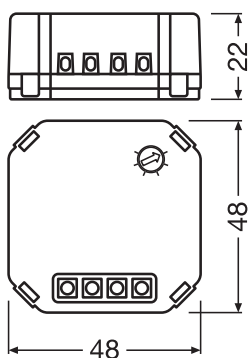

Productkenmerken

- Flush-mounted control unit for dimmable DALI drivers
- Up to 4 DALI PCU TW G2 can be connected in parallel to set up multiple control points
- Automatic synchronization between the control points
- Combinable with standard presence- and motion detectors with mains contact
- Behavior after power failure configurable
- Length of the DALI control cable: up to 300 m

TECHNISCHE GEGEVENS

ELEKTRISCHE GEGEVENS

Nominale vermogen	2,00 W
Nominale spanning	230 V
Type stroom	Wisselspanning/DC
Netfrequentie	50/60 Hz

AFMETINGEN & GEWICHT

Lengte	49,00 mm
Breedte	48,00 mm
Breedte (incl. ronde armaturen)	48.00 mm
Hoogte	22,00 mm
Hoogte (incl. cylin. armaturen)	22.00 mm
Product gewicht	49,4 g

Technische uitrusting

- Suitable for up to 25 electronic control gears
- Cover and rotary knob included

DOWNLOADS

Documenten en certificaten

User instruction

LOGISTIEKE GEGEVENS

Productcode	Verpakkingseenheid (stuks per verpakking)	Afmetingen (lengte x breedte x hoogte)	Brutogewicht	Volume
4052899631625	Vouwdoos 1	85 mm x 85 mm x 35 mm	68.00 g	0.25 dm ³
4052899631632	Verzenddoos 24	273 mm x 182 mm x 164 mm	1837.00 g	8.15 dm ³