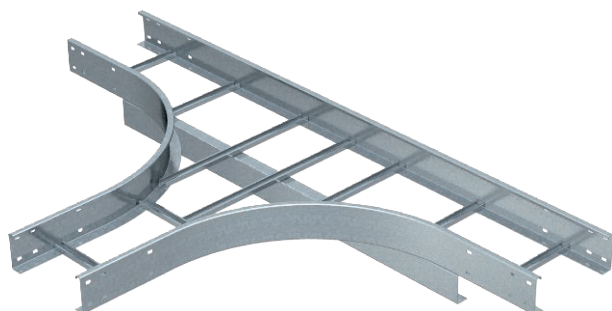

## T veida atzarojums 110

Art.-Nr. 6312632

Horizontāla T-veida detaļa visām gara laiduma kabelu trepēm ar malas augstumu 110 mm.

<b>St</b>	Tērauds
<b>FS</b>	cinkots

Produkta papildus teksta norādījumi

Papildu stabilitātes nodrošināšanai fasondetāļu pusē ir jāparedz papildu balstelementi.

### Pamatdati

Art.-Nr.	6312632
Tips	WLT 1120 FS
Apzīmējums 1	T-elements
Apzīmējums 2	priekš kabelu trepes 110
Dimensija	110x200
Materiāls	Tērauds
Materiāla saīsinājums	St
Virsmas	cinkots
Virsmas atbilstoši DIN	DIN EN 10346
Virsmas saīsinājums	FS
Mazākā VK vienība (VG)	1,00 gab.
Svars	1.760,00 kg/100 gab.

### Tehniskie dati

Platums	200,00 mm
Malas augstums	110,00 mm
Izmērs B	200,00 mm
Izmērs R	500,00 mm
Spraišņu izpildījums	Necaaurumots profils
Sānu malas konstrukcija	plakans profils
Montāžas forma	Atzarojums, simetrisks
Piemērots funkciju nodrošināšanai	<input type="checkbox"/>
Metāla biezums	2,00 mm
Nerūsējošs tērauds, kodināts	<input type="checkbox"/>
Gara laiduma izpildījums	<input checked="" type="checkbox"/>