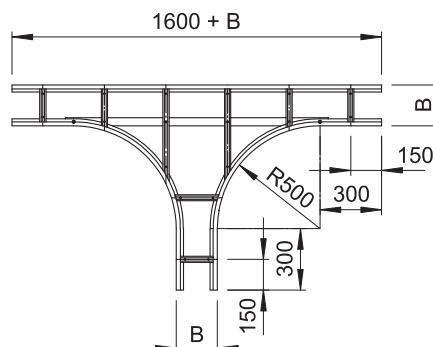

## T veida atzarojums 110

Art.-Nr. 6312632

Horizontāla T-veida detaļa visām gara laiduma kabelu trepēm ar malas augstumu 110 mm.

<b>St</b>	Tērauds
<b>FS</b>	cinkots

Produkta papildus teksta norādījumi

Papildu stabilitātes nodrošināšanai fasondetāļu pusē ir jāparedz papildu balstelementi.

### Pamatdati

Art.-Nr.	6312632
Tips	WLT 1120 FS
Apzīmējums 1	T-elements
Apzīmējums 2	priekš kabelu trepes 110
Dimensija	110x200
Materiāls	Tērauds
Materiāla saīsinājums	St
Virsmas	cinkots
Virsmas atbilstoši DIN	DIN EN 10346
Virsmas saīsinājums	FS
Mazākā VK vienība (VG)	1,00 gab.
Svars	1.760,00 kg/100 gab.

### Tehniskie dati

Platums	200,00 mm
Malas augstums	110,00 mm
Izmērs B	200,00 mm
Izmērs R	500,00 mm
Spraišņu izpildījums	Necaaurumots profils
Sānu malas konstrukcija	plakans profils
Montāžas forma	Atzarojums, simetrisks
Piemērots funkciju nodrošināšanai	<input type="checkbox"/>
Metāla biezums	2,00 mm
Nerūsējošs tērauds, kodināts	<input type="checkbox"/>
Gara laiduma izpildījums	<input checked="" type="checkbox"/>