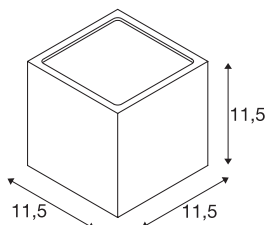

SITRA CUBE

outdoor wandlamp, TC-TSE, IP44, wit, max. 18 W

Kubusvormige wandlamp SITRA CUBE uit gelakt aluminium. Dankzij de stand van de twee ingebouwde fittingen, produceert de gemonteerde lamp twee zelfde, maar tegenovergestelde lichtbundels (UP/DOWN). Door de beveiligingsklasse IP44 geschikt voor buitengebruik. De elektrische aansluiting van de in meerdere kleurversies beschikbare lamp vindt op 230 V netspanning plaats.

TECHNISCHE SPECIFICATIES

Art.nr.:	232531
Fitting	GX53
Lichtbronnen	TCR-TSE
Aantal fittingen	2
Inclusief lampen	Geen
Aantal verschillende lichtopeningen	2
Primaire nominale spanning	220-240V ~50/60Hz mA/V
Breedte	10.8 cm
Hoogte	11.5 cm
Diepte	11 cm
Nettogewicht	1.228 kg
Brutogewicht	1.303 kg
IP-code	IP 44
Veiligheidsklasse	I
Montage	Opbouw
Montagebeschrijving	Wand
Wattage	9 W
Kleur	wit
BIG WHITE pagina	622