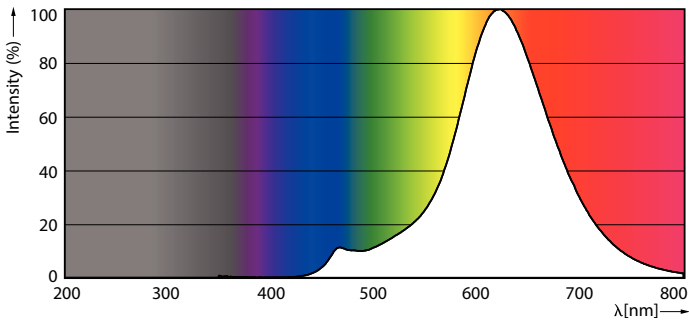

Fotometrische gegevens

General Uniform Lighting

LEDbulb SLR 6,5W DL E27 818 Smoky-POC

LEDbulb SLR 6,5W DL E27 818 Smoky-GUL