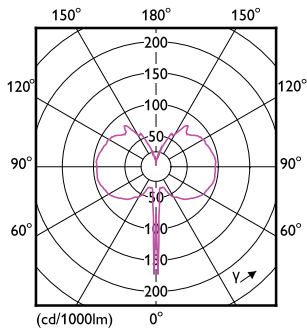

LEDbulb SLR DL 6,5W E27 818 Smoky-LDD