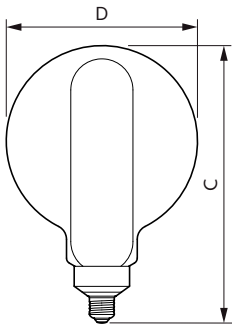

Klassieke filament LEDbulb

Goedkeuring en toepassing

Energieverbruik kWh/1.000 uur 7 kWh

Productgegevens

Volledige productcode	871951431372900
Productnaam voor bestelling	LED double layers 20W E27 smoky DIM
EAN/UPC - Product	8719514313729
Bestelcode	31372900

Lokale code	31372900
Numerator - Aantal per pak	1
Numerator - Dozen per buitendoos	2
SAP-materiaal	929002982301
Net Weight (Piece)	0,632 kg

Maatschets

LED double layers 20W E27 smoky DIM

Product	D	C
LED double layers 20W E27 smoky DIM	202 mm	293 mm