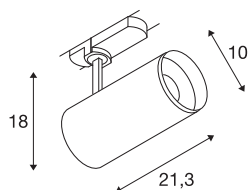

TECHNISCHE SPECIFICATIES

Art.nr.:	1004558
Primaire nominale spanning	220-240V ~50/60Hz mA/V
Secundaire stroom / secundaire spanning	700mA
Lengte	21.3 cm
Hoogte	18 cm
Diameter	10 cm
Nettogewicht	1.115 kg
Brutogewicht	1.45 kg
Veiligheidsklasse	I
Montagebeschrijving	Rail plafond
Dimbaar	Ja
Dimtechniek	DALI
Wattage	28 W
Lumen	2440 lm
Lichtkleurtemperatuur	2700 Kelvin
Stralingshoek	24 °
Kleur	wit
CRI	90
UGR ≤	19
LXXBXX gegevens	L80B50
Levensduur	50000 h
BIG WHITE pagina	66