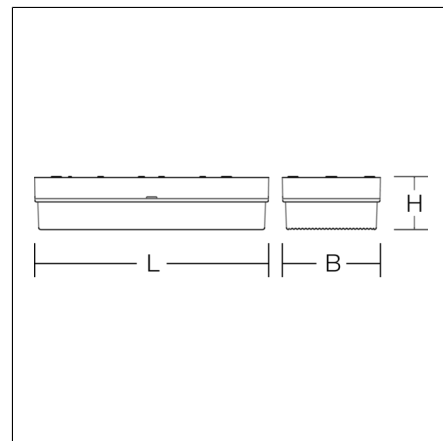

GSUN 4

671792.002.2 | Armatuur voor vluchtwegmarkering

Wandarmaturen
4051859991205
L 344, B 144, H 78

Wandmontage
wit

volledig kunstofarmatuur in slagvaste uitvoering. Voor vluchtrouteaanduiding of vluchtrouteverlichting. Behuizing kunststof (polycarbonaat). Refractor kunststof (polycarbonaat) transparant, prismatisch. 4 Folies voor vluchtwegafbeelding meegeleverd. Geschikt voor Wandmontage. Met toebehoren ook als pendelarmatuur mogelijk. Decentraal noodvoedingssysteem met automatische zelftest.

Productgegevens

Type noodverlichting	Decentrale batterijsysteem
Bewaking	Autotest
Accu	LiFePO4
Bedrijfsduur	3 h
Schakelwijze	permanente schakeling
Herkenningafstand	25 m
Lengte L	344 mm
Breedte B	144 mm
Hoogte H	78 mm
Gewicht	0.92 kg
Lichtbron	LED
Kleurtemperatuur	5700 K
Systeemvermogen, netvoeding	4 W
Kleurweergave-index CRI	80
Bedrijfsapparaat	Elektronische ballast
Controle	on/off
Spanning	220 - 240 V / 50 - 60 Hz
Beschermingsgraad	IP 54
Beschermingsklasse	II
Omgevingstemperatuur bij permanente schakeling	0 °C ... + 25 °C
Omgevingstemperatuur bij stand-byschakeling	5 °C ... + 40 °C
Conformiteitsmerkteken	CE