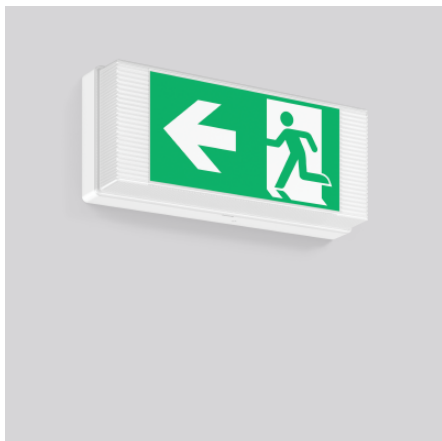

GSUN 4

671792.002.2 | Armatuur voor vluchtwegmarkering

Wandarmaturen
4051859991205
L 344, B 144, H 78

Wandmontage
wit

volledig kunstofarmatuur in slagvaste uitvoering. Voor vluchtrouteaanduiding of vluchtrouteverlichting. Behuizing kunststof (polycarbonaat). Refractor kunststof (polycarbonaat) transparant, prismatisch. 4 Folies voor vluchtwegafbeelding meegeleverd. Geschikt voor Wandmontage. Met toebehoren ook als pendelarmatuur mogelijk. Decentraal noodvoedingssysteem met automatische zelftest.

Productgegevens

Type noodverlichting	Decentrale batterijsysteem
Bewaking	Autotest
Accu	LiFePO4
Bedrijfsduur	3 h
Schakelwijze	permanente schakeling
Herkenningafstand	25 m
Lengte L	344 mm
Breedte B	144 mm
Hoogte H	78 mm
Gewicht	0.92 kg
Lichtbron	LED
Kleurtemperatuur	5700 K
Systeemvermogen, netvoeding	4 W
Kleurweergave-index CRI	80
Bedrijfsapparaat	Elektronische ballast
Controle	on/off
Spanning	220 - 240 V / 50 - 60 Hz
Beschermingsgraad	IP 54
Beschermingsklasse	II
Omgevingstemperatuur bij permanente schakeling	0 °C ... + 25 °C
Omgevingstemperatuur bij stand-byschakeling	5 °C ... + 40 °C
Conformiteitsmerkteken	CE