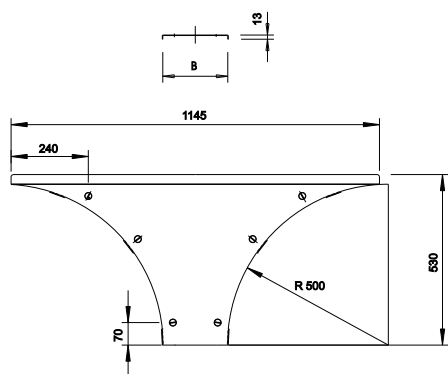

### Pamatdati

Art.-Nr.	6231938
Tips	WAAD 600 DD
Apzīmējums 1	Vāks T-izvadam
Apzīmējums 2	sist. lieliem attal. 110 un 160
Dimensija	B600mm
Materiāls	Tērauds
Materiāla saīsinājums	St
Virsmas	nepārtraukti cinkots cinks/alumīnijs, Double Dip
Virsmas atbilstoši DIN	DIN EN 10346
Virsmas saīsinājums	DD
Mazākā VK vienība (VG)	1,00 gab.
Svars	552,10 kg/100 gab.

### Tehniskie dati

Platums	600,00 mm
Malas augstums	110,00 mm
Izmērs B	600,00 mm
Izmērs H	15,00 mm
Izmērs R	500,00 mm
Stiprinājuma veids	Slēdzene ar grozāmu aizbidni
Loksnes biezums	1,50 mm
Piemērots kabeļu renei	<input checked="" type="checkbox"/>
Piemērots kabeļu trepēm	<input checked="" type="checkbox"/>
Nerūsējošs tērauds, kodināts	<input type="checkbox"/>
Gara laiduma izpildījums	<input checked="" type="checkbox"/>