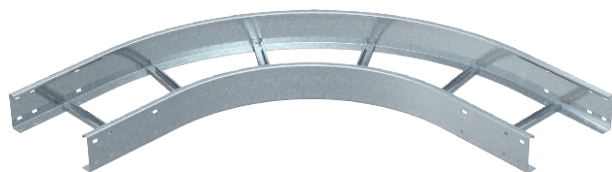

Tehnisko datu lapa

90° līkums 110

Art.-Nr. 6312373

OBO
BETTERMANN

Horizontāls 90° līkums visām gara laiduma kabelu trespēm ar malas augstumu 110 mm.

St	Tērauds
FS	cinkots

Produkta papildus teksta norādījumi

Papildu stabilitātes nodrošināšanai fasondetaļu pusē ir jāparedz papildu balstelementi.

Pamatdati

Art.-Nr.	6312373
Tips	WLB 90 116 FS
Apzīmējums 1	90° pagrieziens
Apzīmējums 2	priekš kabelu trespēm 110
Dimensija	110x600
Materiāls	Tērauds
Materiāla saīsinājums	St
Virsmas	cinkots
Virsmas atbilstoši DIN	DIN EN 10346
Virsmas saīsinājums	FS
Mazākā VK vienība (VG)	1,00 gab.
Svars	1.330,00 kg/100 gab.

Tehniskie dati

Platums	600,00 mm
Malas augstums	110,00 mm
Izmērs B	600,00 mm
Izmērs R	500,00 mm
Līkums (leņķis)	90°
Spraišņu izpildījums	Necaurumots profils
Piemērots funkciju nodrošināšanai	<input type="checkbox"/>
Metāla biezums	2,00 mm
Virziena maiņa	horizontāls
Nerūsējošs tērauds, kodināts	<input type="checkbox"/>
Sānu caurumi	<input type="checkbox"/>
Gara laiduma izpildījums	<input checked="" type="checkbox"/>