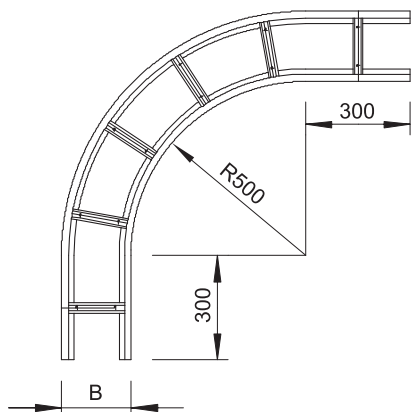

Tehnisko datu lapa

90° līkums 110

Art.-Nr. 6312373

OBO
BETTERMANN

Horizontāls 90° līkums visām gara laiduma kabelu trespēm ar malas augstumu 110 mm.

St	Tērauds
FS	cinkots

Produkta papildus teksta norādījumi

Papildu stabilitātes nodrošināšanai fasondetaļu pusē ir jāparedz papildu balstelementi.

Pamatdati

Art.-Nr.	6312373
Tips	WLB 90 116 FS
Apzīmējums 1	90° pagrieziens
Apzīmējums 2	priekš kabelu trespēm 110
Dimensija	110x600
Materiāls	Tērauds
Materiāla saīsinājums	St
Virsmas	cinkots
Virsmas atbilstoši DIN	DIN EN 10346
Virsmas saīsinājums	FS
Mazākā VK vienība (VG)	1,00 gab.
Svars	1.330,00 kg/100 gab.

Tehniskie dati

Platums	600,00 mm
Malas augstums	110,00 mm
Izmērs B	600,00 mm
Izmērs R	500,00 mm
Līkums (leņķis)	90°
Spraišņu izpildījums	Necaurumots profils
Piemērots funkciju nodrošināšanai	<input type="checkbox"/>
Metāla biezums	2,00 mm
Virziena maiņa	horizontāls
Nerūsējošs tērauds, kodināts	<input type="checkbox"/>
Sānu caurumi	<input type="checkbox"/>
Gara laiduma izpildījums	<input checked="" type="checkbox"/>