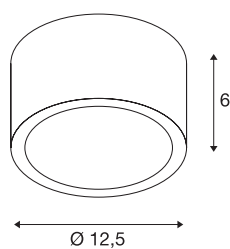

TECHNISCHE SPECIFICATIES

Art.nr.:	1000339
Fitting	GX53
Lichtbronnen	TCR-TSE
Aantal fittingen	1
Inclusief lampen	Geen
Primaire nominale spanning	220-240V ~50/60Hz mA/V
Hoogte	6 cm
Diameter	12.5 cm
Nettogewicht	0.628 kg
Brutogewicht	0.773 kg
IP-code	IP 44
Veiligheidsklasse	I
Montage	Opbouw
Montagebeschrijving	Plafond
Wattage	11 W
Kleur	alu
BIG WHITE pagina	679