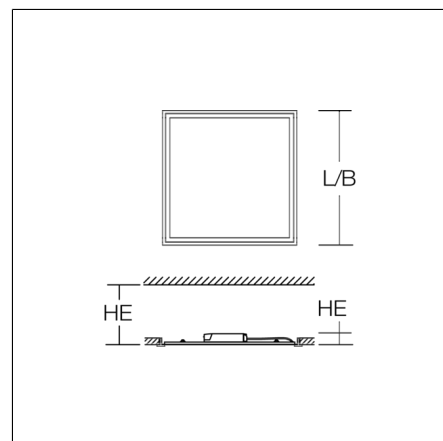

## 312776.002.1 | Einbau-/Einlegeleuchten

Deckeneinlegeleuchten  
4068754004213  
L 622, B 622

Deckeneinlegeleuchtenweiß

Hochwirtschaftliche Einlege-Flächenleuchte mit progressiver LED-Technologie. Rahmen Aluminium pulverbeschichtet. Diffusor Kunststoff opal. Diffusor und Lightguide aus vergilbungsfreiem Kunststoff (PMMA). Seitliche Lichteinkopplung (RZB SIDELITE®-Technologie) für überdurchschnittlich homogene Leuchtdichteverteilung. Betriebsgerät extern. Einfachste Installation des Betriebsgerätes durch Dreh-Stecksystem und verlängerte Anschlussleitung zur Leuchte (1,90 m). MultiLumen: Einstellbarkeit des Leuchtenlichtstroms in 4 Stufen. Werkseitig auf niedrigste angebotene Stufe voreingestellt. Leuchte kann mittels Zubehör (separat zu bestellen) als Einbau- oder Anbauleuchte verwendet werden. Zugelassen für den Einsatz in der Lebensmittel- und Getränkeindustrie.

### Produktdaten

Länge L	622 mm
Breite B	622 mm
Einbaulänge LA	610 mm
Einbaubreite BA	610 mm
Einbauhöhe Leuchte HEL	38 mm
Deckenstärke S	10-25 mm
Einbauraum Höhe HE	160 mm
Gewicht	3.55 kg
Lichtquelle	LED
Farbtemperatur	4000 K
Bemessungsleuchtenlichtstrom	3700 lm   4200 lm   4500 lm   5000 lm
Bemessungsleistung	26 W   30 W   33 W   37 W
Systemeffizienz	135 lm/W   136 lm/W   140 lm/W   142 lm/W
Blendungsbewertungsindex UGR (4H 8H)	21,2   21,7   21,9   22,3
Ausstrahlwinkel	114°/111°
Lebensdauer	50000 h (L80/B10)
Farbwiedergabeindex	80
Farbkonsistenz	3
Photobiologische Sicherheit nach EN 62471	Risikogruppe 0
Betriebsgerät	Konverter
Steuerung	on/off
Spannung	220 - 240 V / 50 Hz, 60 Hz
Leuchten an Sicherung B10A	26
Leuchten an Sicherung B16A	42
Leuchten an Sicherung C10A	44
Leuchten an Sicherung C16A	70
Einschaltstrom / Einschaltzeit	24 A / 150 µs
CIE Flux Code / CEN Flux Code	47 79 96 100 100
Schutzart	IP 40 raumseitig IP 20
Schutzklasse	II
Glühdrahtprüfung	650 °C
Schlagfestigkeit	IK03
Umgebungstemperatur	-10 °C ... + 30 °C
Sicherheitszeichen	Einbauleuchte nicht bedecken!
Konformitätszeichen	CE