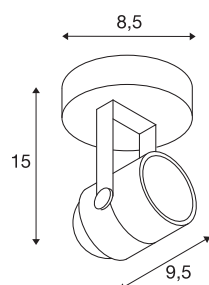

## SPOT 79

wand- en plafondarmatuur, QPAR51, rond, zilvergrijs, 230 V, max. 50 W

De puristische hoogspanningsspot SPOT 79 is van aluminium en voor het gebruik met halogeenlichtbronnen met GU10-fitting ontworpen. Verkrijgbaar in de behuizingskleuren zwart, wit en zilvergrijs is SPOT 79 al klaar voor directe aansluiting op 230 V netspanning.

## TECHNISCHE SPECIFICATIES

Art.nr.:	132024
Fitting	GU10
Lichtbronnen	QPAR51
Aantal fittingen	1
Inclusief lampen	Geen
Primaire nominale spanning	220-240V ~50/60Hz mA/V
Kantelbereik	180 °
Horizontaal draaibereik	350 °
Lengte	9.5 cm
Hoogte	14 cm
Diameter	8.5 cm
Nettogewicht	0.294 kg
Brutogewicht	0.343 kg
IP-code	IP 20
Veiligheidsklasse	I
Montage	Opbouw
Montagebeschrijving	Plafond,Wand
Wattage	50 W
Kleur	grijs
BIG WHITE pagina	308