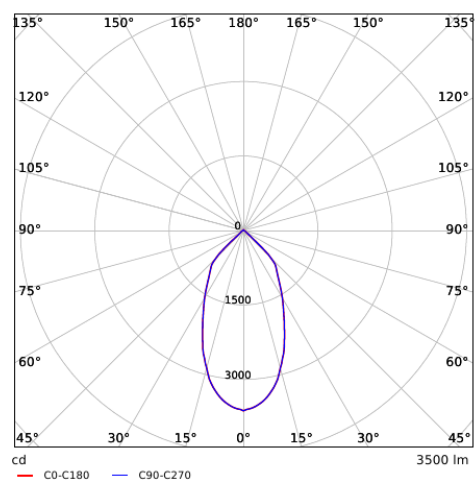

Specificaties

Artikelcode	Artikelomschrijving	Equivalent (W)	Vermogen (W)	Lumen	Efficiëntie (lm/W)	CCT (K)	Bundelhoek	Gewicht (kg/st)
DALI2								
541003101600	LEDSpotRS-P 35W-4000-60D-WH-DALI	HID 50W	35	3500	100	4000	60°	1,13

LEDspotRS-P 35W

LEDspotRS-P 35W
 Driver On/Off

LEDspotRS-P 35W
 Driver Dim

Fotometrische gegevens

Tekening inbouwmaat (mm)

LEDSpotRS -P 35W
Ø160-175