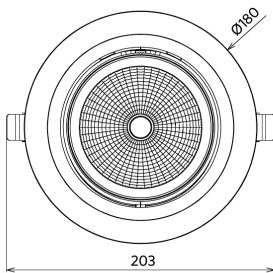

Specificaties

Artikelcode	Artikelomschrijving	Equivalent (W)	Vermogen (W)	Lumen	Efficiëntie (lm/W)	CCT (K)	Bundelhoek	Gewicht (kg/st)
DALI2								
541003101600	LEDSpotRS-P 35W-4000-60D-WH-DALI	HID 50W	35	3500	100	4000	60°	1,13

LEDspotRS-P 35W

LEDspotRS-P 35W
 Driver On/Off

LEDspotRS-P 35W
 Driver Dim

Fotometrische gegevens

Tekening inbouwmaat (mm)

LEDSpotRS -P 35W
Ø160-175