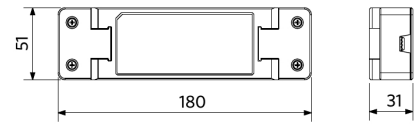

LEDspotRS-P 35W

LEDspotRS-P 35W
 Driver On/Off

LEDspotRS-P 35W
 Driver Dim

Fotometrische gegevens

Tekening inbouwmaat (mm)

LEDSpotRS -P 35W
Ø160-175