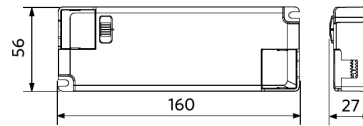

LEDspotRS-P 35W

LEDspotRS-P 35W
 Driver On/Off

LEDspotRS-P 35W
 Driver Dim

Fotometrische gegevens

Tekening inbouwmaat (mm)

LEDSpotRS -P 35W
Ø160-175