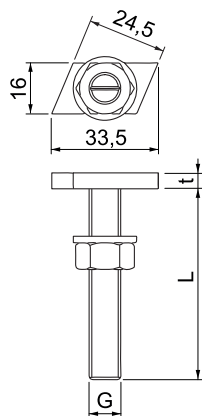

## Vesergalvas skrūve

Preces Nr. 1148072

Vesergalvas skrūve, paredzēta profila sliedēm CM3015, CM3518 un AM3518

**St** Tērauds

**ZL** Cinka lamele

### Pamatdati

Art.-Nr.	1148072
Tips	ACMHB M10x60 ZL
Izmērs	M10x60mm
Materiāls	Tērauds
Materiāla saīsinājums	St
Virsmā	Cinka lamele
Virsmas saīsinājums	ZL
Mazākā VK vienība (VG)	25 gab.
Svars	6,75 kg/100 gab.

### Tehniskie dati

Garums	33,50 mm
Platums	16,00 mm
Augstums	6,00 mm
Izmērs G	10 mm
Izmērs L	60,00 mm
Izmērs t	6,00 mm
Piemērots montāžas sliedei	<input checked="" type="checkbox"/>
Vītne	M 10 x 60mm
Metriskā vītne	10