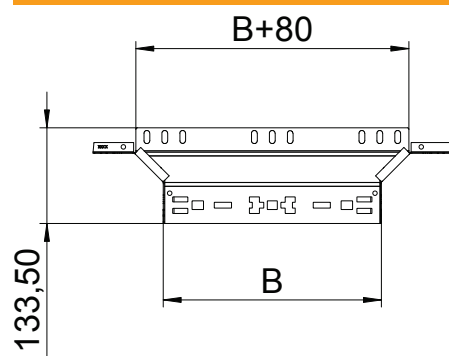

Tehnisko datu lapa

Montāžas/atzarojuma detaļa 60

Art.-Nr. 6041240

Piemontējams atzarojums ar ātrās savienošanas sistēmu. Visiem kabeļu kanālu tipiem ar malas augstumu 60 mm.

St	Tērauds
FS	cinkots

Pamatdati

Art.-Nr.	6041240
Tips	RAAM 650 FS
Apzīmējums 1	T-Izvads
Apzīmējums 2	ar Magic savienojumu
Dimensija	60x500
Materiāls	Tērauds
Materiāla saīsinājums	St
Virsmas	cinkots
Virsmas atbilstoši DIN	DIN EN 10346
Virsmas saīsinājums	FS
Mazākā VK vienība (VG)	1,00 gab.
Svars	89,30 kg/100 gab.

Tehniskie dati

Platums	500,00 mm
Malas augstums	60,00 mm
Izmērs B	500,00 mm
Atzarojuma platums	500,00 mm
Savienotāja izpildījums	iebūvēts savienotājs
Izmēri	60x500 mm
Loksnes biezums	1,25 mm
Piemērots funkciju nodrošināšanai	<input type="checkbox"/>
Pamatnes plāksnes materiāla biezums	1,25 mm
NATO perforācijas šablons	<input type="checkbox"/>
Nerūsējošs tērauds, kodināts	<input type="checkbox"/>
Gara laiduma izpildījums	<input type="checkbox"/>