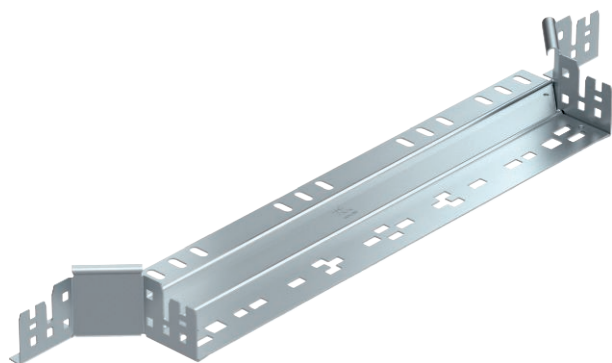

Tehnisko datu lapa

Montāžas/atzarojuma detaļa 60

Art.-Nr. 6041240

Piemontējams atzarojums ar ātrās savienošanas sistēmu. Visiem kabeļu kanālu tipiem ar malas augstumu 60 mm.

St	Tērauds
FS	cinkots

Pamatdati

Art.-Nr.	6041240
Tips	RAAM 650 FS
Apzīmējums 1	T-Izvads
Apzīmējums 2	ar Magic savienojumu
Dimensija	60x500
Materiāls	Tērauds
Materiāla saīsinājums	St
Virsmas	cinkots
Virsmas atbilstoši DIN	DIN EN 10346
Virsmas saīsinājums	FS
Mazākā VK vienība (VG)	1,00 gab.
Svars	89,30 kg/100 gab.

Tehniskie dati

Platums	500,00 mm
Malas augstums	60,00 mm
Izmērs B	500,00 mm
Atzarojuma platums	500,00 mm
Savienotāja izpildījums	iebūvēts savienotājs
Izmēri	60x500 mm
Loksnes biezums	1,25 mm
Piemērots funkciju nodrošināšanai	<input type="checkbox"/>
Pamatnes plāksnes materiāla biezums	1,25 mm
NATO perforācijas šablons	<input type="checkbox"/>
Nerūsējošs tērauds, kodināts	<input type="checkbox"/>
Gara laiduma izpildījums	<input type="checkbox"/>