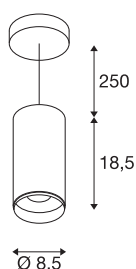

NUMINOS® PD DALI M

Indoor led pendellamp zwart/zwart 3000 K 24°

NUMINOS is het optimaal op elkaar afgestemd armaturen-systeem van SLV, dat functie, design en techniek met elkaar in harmonie brengt. Met verschillende downlights en spots zorgt u voor duizend lichtontwerpmogelijkheden. Zoals met de NUMINOS® PD DALO M pendelarmatuur, die overtuigt door zijn hoogwaardige afwerkings- en lichtkwaliteit. Zo creëert u hoogwaardige verlichting voor grotere oppervlakken of u maakt gebruik van een spot voor selectieve verlichting. De plafondinbouwarmatuur overtuigt met een stroomverbruik van 20,1 Watt, een lichtintensiteit van 1955 lumen, een kleurtemperatuur van 3000 Kelvin en een kleurweergave-index van 90. De montage voert u in een mum van tijd uit. Wanneer kiest u voor de modulaire diversiteit van SLV?

TECHNISCHE SPECIFICATIES

Art.nr.:	1004538
Primaire nominale spanning	220-240V ~50/60Hz mA/V
Secundaire stroom / secundaire spanning	500mA
Pendellengte	250 cm
Hoogte	18.5 cm
Diameter	8.5 cm
Nettogewicht	1.08 kg
Brutogewicht	1.156 kg
Veiligheidsklasse	I
Montage	Opbouw
Montagebeschrijving	Plafond, Plafond met accessoires
Dimbaar	Ja
Dimtechniek	DALI
Wattage	20.1 W
Lumen	1955 lm
Lichtkleurtemperatuur	3000 Kelvin
Stralingshoek	24 °
Kleur	zwart
CRI	90
UGR ≤	16
LXXBXX gegevens	L80B50
Levensduur	50000 h