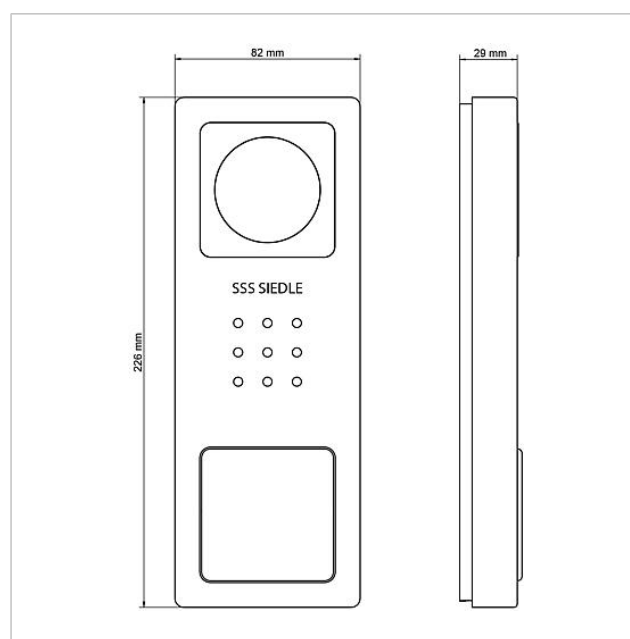

Video set Siedle Basic
SET CVB 850-1 E/W

210008746

Pagina 2