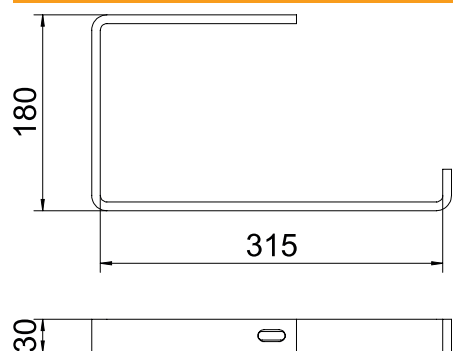

Tehnisko datu lapa

Iekaramā skava

Preces Nr. 6363938

Iekaramā skava kabelu nesošajām sistēmām.

St	Tērauds
FT	karsti cinkots

Pamatdati

Art.-Nr.	6363938
Tips	AHB 300 FT
Apzīmējums 1	Griestu kronšteins
Apzīmējums 2	plakandzelzs
Dimensija	B300mm
Materiāls	Tērauds
Materiāla saīsinājums	St
Virsmas atbilstošī DIN	DIN EN ISO 1461
Virsmas saīsinājums	FT
Mazākā VK vienība (VG)	1 gab.
Svars	130,00 kg/100 gab.

Tehniskie dati

Platums	331,00 mm
Augstums	180,00 mm
Izmērs B	315,00 mm
Izpildījums	Iekaramā skava (C skava)
Reņu stiprinājums	skrūvējams
F griestos	0,35 kN
Reņes platumam	300,00 - 300,00 mm
Vītņstienim	M10
metriskajam vītņstienim	10
Piemērots reņes/trepju platumam	300,00 mm
Piemērots funkciju nodrošināšanai	<input type="checkbox"/>
Piemērots kabelu renei	<input checked="" type="checkbox"/>
Piemērots kabelu trepēm	<input type="checkbox"/>
Piemērots režģveida renei	<input type="checkbox"/>
Cauruma diametrs	11,00 mm
Materiāla biezums	8,00 mm
Regulējams	<input type="checkbox"/>

Tehnisko datu lapa

lekaramā skava

Preces Nr. 6363938