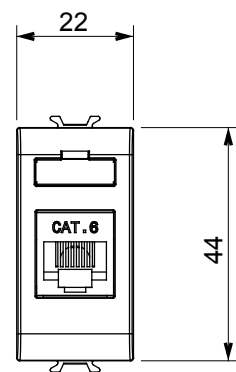

Category	Data socket	Description	RJ45
Colour	Glossy Titanium	Use category	6
Cables	FTP	Connection	Toolless
Number pairs	4	Standard	EN 60603-7-5
No. modules	1	Electrocod	3722
Material	Technopolymer		

### DIMENSIONAL