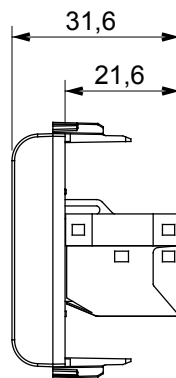

Category	Data socket	Description	RJ45
Colour	Glossy Titanium	Use category	6
Cables	FTP	Connection	Toolless
Number pairs	4	Standard	EN 60603-7-5
No. modules	1	Electrocod	3722
Material	Technopolymer		

### DIMENSIONAL