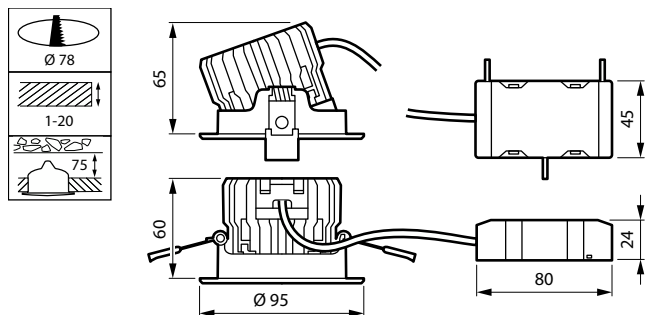

CoreLine Recessed Spot gen2

Maatschets

RS151B LED9-WB-/840 D78 PSR PI6 WH