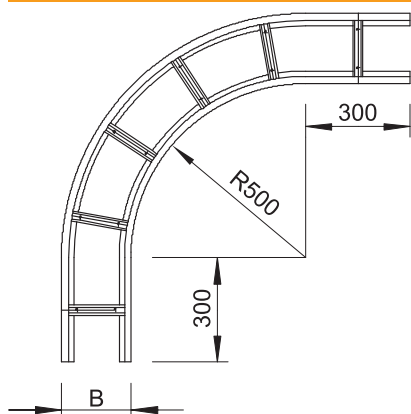

Tehnisko datu lapa

90° līkums 160

Art.-Nr. 6229336

OBO
BETTERMANN

St	Tērauds
FS	cinkots

Horizontāls 90° līkums visām gara laiduma kabelu trespēm ar malas augstumu 160 mm.

Produkta papildus teksta norādījumi

Papildu stabilitātes nodrošināšanai fasondetāļu pusē ir jāparedz papildu balstelementi.

Pamatdati

Art.-Nr.	6229336
Tips	WLB 90 162 FS
Apzīmējums 1	90° pagrieziens
Apzīmējums 2	priekš kabelu trespēm 160
Dimensija	160x200
Materiāls	Tērauds
Materiāla saīsinājums	St
Virsmas saīsinājums	cinkots
Virsmas atbilstošī DIN	DIN EN 10346
Virsmas saīsinājums	FS
Mazākā VK vienība (VG)	1,00 gab.
Svars	1.145,00 kg/100 gab.

Tehniskie dati

Platums	200,00 mm
Malas augstums	160,00 mm
Izmērs B	200,00 mm
Izmērs R	500,00 mm
Līkums (leņķis)	90°
Spraišņu izpildījums	Necaurumots profils
Sānu malas konstrukcija	plakans profils
Piemērots funkciju nodrošināšanai	<input type="checkbox"/>
Metāla biezums	2,00 mm
Virziena maiņa	horizontāls
Nerūsējošs tērauds, kodināts	<input type="checkbox"/>
Sānu caurumi	<input type="checkbox"/>
Gara laiduma izpildījums	<input checked="" type="checkbox"/>