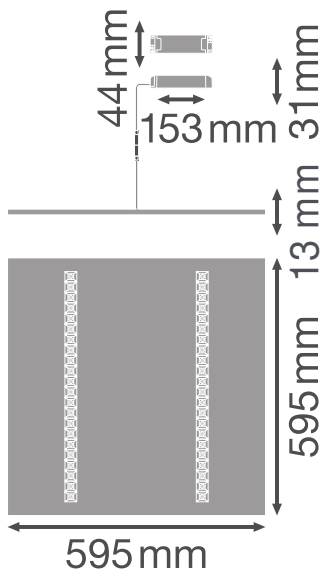

## Fotometrische gegevens

Lichtstroom	3800 lm
Lichtstroom efficiëntie	115 lm/W
Kleurtemperatuur	3000 K
Lichtkleur	Koel wit
Kleurweergave-index Ra	$\geq 80$
Standaardafwijking van kleurproeven	3 sdc <sub>m</sub>
Lichtsterkte	-
Flikkervrij	Ja
Flikkerwaarde Pst LM	-
Stroboscoopeffect waarde SVM	-
Fotobiologische veiligheidsgroep EN62778	RG1
Stralingshoek	70 °
UGR longitudinal	< 16

LDC typ cone

LDC typ polar

AFMETINGEN & GEWICHT

Lengte	595,00 mm
Breedte	595,00 mm
Hoogte	13,00 mm
Product gewicht	3500,00 g