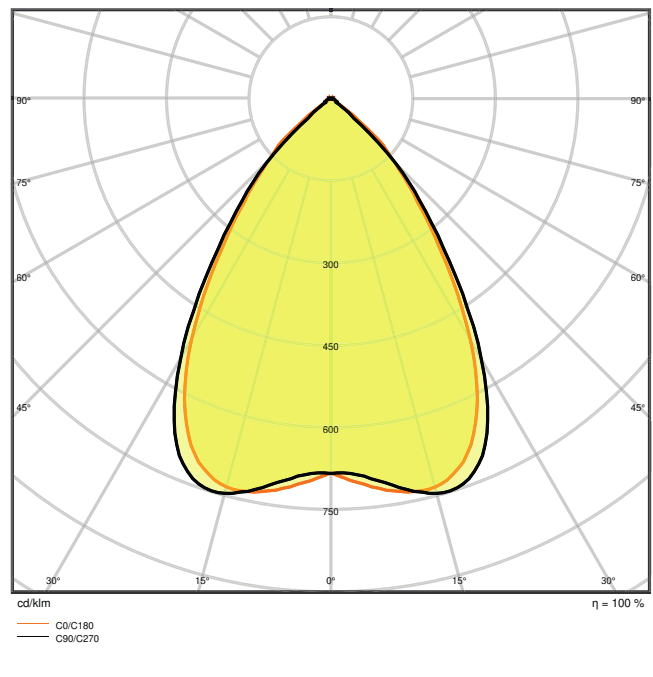

## Fotometrische gegevens

Lichtstroom	3800 lm
Lichtstroom efficiëntie	115 lm/W
Kleurtemperatuur	3000 K
Lichtkleur	Koel wit
Kleurweergave-index Ra	$\geq 80$
Standaardafwijking van kleurproeven	3 sdc <sub>m</sub>
Lichtsterkte	-
Flikkervrij	Ja
Flikkerwaarde Pst LM	-
Stroboscoopeffect waarde SVM	-
Fotobiologische veiligheidsgroep EN62778	RG1
Stralingshoek	70 °
UGR longitudinal	< 16

LDC typ cone

LDC typ polar

AFMETINGEN & GEWICHT

Lengte	595,00 mm
Breedte	595,00 mm
Hoogte	13,00 mm
Product gewicht	3500,00 g