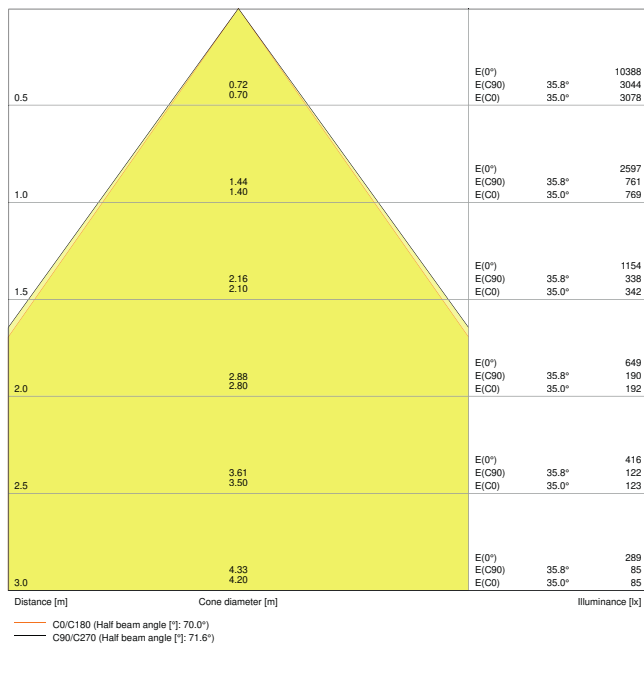

- Lichtstroom: maximaal 4.000 lm
- Lichtopbrengst: tot 120 lm / W
- Initiële kleurconsistentie: 3 SDCM
- Gloeidraadtest volgens IEC 60695-2-12: 850° C

LDC typ cone

LDC typ polar

AFMETINGEN & GEWICHT

Lengte	595,00 mm
Breedte	595,00 mm
Hoogte	13,00 mm
Product gewicht	3500,00 g