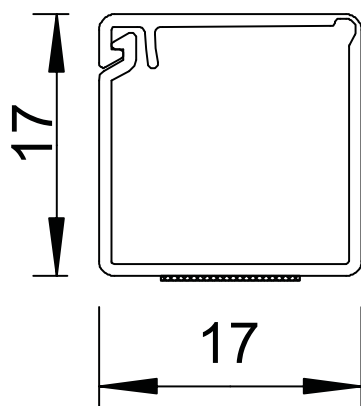

## Minikanāls ar līmplēvi un šarnīra augšdaļu, MD17

Art.-Nr. 6150292

Mini kanāls ar līmplēvi un šarnīra augšējo daļu.

**PVC** Polivinilhlorīds

Produkta papildu apraksts 1 | Novelkot pie pamatnes pielīmēto plēvi, WDK kanālus var pielīmēt tieši pie sienas.

### Pamatdati

Art.-Nr.	6150292
Tips	WDKMD17RW
Apzīmējums 1	Mini kabeļu kanāla pašlīmejošs
Apzīmējums 2	ar atveramo augšo daļu
Dimensija	17x17x2000
Krāsa	dzidri balts
RAL numurs	9010
Materiāls	Polivinilhlorīds
Materiāla saīsinājums	PVC
Mazākā VK vienība (VG)	2,00 m
Svars	9,00 kg/100 m

# Tehnisko datu lapa

Minikanāls ar līmplēvi un šarnīra augšdaļu, MD17

Art.-Nr. 6150292

## Tehniskie dati

Garums	2.000,00 mm
Platums	17,00 mm
Augstums	17,00 mm
Fiksēto starpsienu skaits	0,00
Iespaužamo starpsienu skaits	0,00
Vāka modelis	ar elastīgu eņģi
Stiprinājuma veids	pašlīmējošs
Nesatur halogēnus	<input type="checkbox"/>
Kabeļu stiprinājuma spāile	<input type="checkbox"/>
Kanālu savienotājs	<input type="checkbox"/>
Aizsargplēve	<input type="checkbox"/>