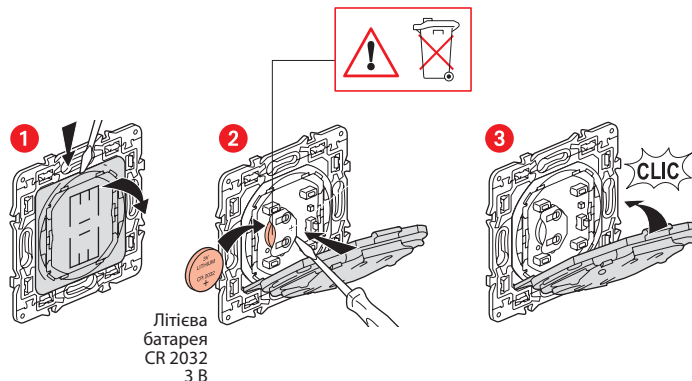

Заміна батареї

СПРОЩЕНА ДЕКЛАРАЦІЯ ВІДПОВІДНОСТІ НОРМАМ ЄС

Нижчезазначена компанія,

Legrand

заявляє, що радіо- та електрообладнання, що згадується в цьому документі, відповідає директиві 2014/53/EU.

Повний текст декларації відповідності нормам ЄС доступний на сайті:

www.legrandoc.com