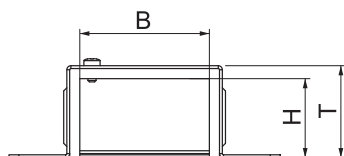

Tehnisko datu lapa

Gala elements 0407

Art.-Nr. 7216561

St Tērauds
L krāsots

BSKM 0407 dūmu necaurīdīgai gala noslēgšanai tiešajā sienas un griestu montāžā, apvienojumā ar BSKM AD 0407 aptveres leņķi arī piekārtajā montāžā. Komplektā ir ielīmētas blīves šuvju noblīvēšanai, nepievienota blīve kombinācijai ar aptveres leņķi, kā arī skrūve potenciāla izlīdzināšanai.

Pamatdati

Art.-Nr.	7216561
Tips	BSKM-VK 0407 RW
Dimensija	40x70
Krāsa	dzidri balts
RAL numurs	9010
Materiāls	Tērauds
Materiāla saīsinājums	St
Virsmas	krāsots
Virsmas atbilstoši DIN	DIN EN 10346
Virsmas saīsinājums	L
Mazākā VK vienība (VG)	1,00 gab.
Svars	30,50 kg/100 gab.

Tehniskie dati

Izmērs A	134,00 mm
Izmērs B	70,00 mm
Izmērs d	104,00 mm
Izmērs H	40,00 mm
Izmērs T	45,00 mm
Saskarē ar liesmu nonākošo sānu skaits	2
Izpildījums	pa kreisi/pa labi
Ugunsizturības klase I - Montāžas kanāls	120,00
Apvalks	Tērauds
Izolācijas elementu materiāls	citi