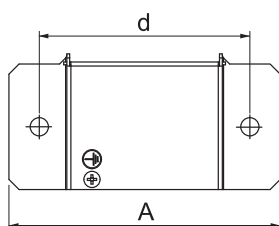

Tehnisko datu lapa

Gala elements 0407

Art.-Nr. 7216561

St Tērauds
L krāsots

BSKM 0407 dūmu necaurīdīgai gala noslēgšanai tiešajā sienas un griestu montāžā, apvienojumā ar BSKM AD 0407 aptveres leņķi arī piekārtajā montāžā. Komplektā ir ielīmētas blīves šuvju noblīvēšanai, nepievienota blīve kombinācijai ar aptveres leņķi, kā arī skrūve potenciāla izlīdzināšanai.

Pamatdati

Art.-Nr.	7216561
Tips	BSKM-VK 0407 RW
Dimensija	40x70
Krāsa	dzidri balts
RAL numurs	9010
Materiāls	Tērauds
Materiāla saīsinājums	St
Virsmas	krāsots
Virsmas atbilstoši DIN	DIN EN 10346
Virsmas saīsinājums	L
Mazākā VK vienība (VG)	1,00 gab.
Svars	30,50 kg/100 gab.

Tehniskie dati

Izmērs A	134,00 mm
Izmērs B	70,00 mm
Izmērs d	104,00 mm
Izmērs H	40,00 mm
Izmērs T	45,00 mm
Saskarē ar liesmu nonākošo sānu skaits	2
Izpildījums	pa kreisi/pa labi
Ugunsizturības klase I - Montāžas kanāls	120,00
Apvalks	Tērauds
Izolācijas elementu materiāls	citi