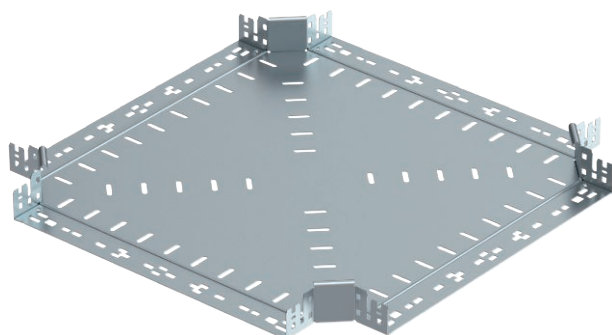

## Krustojums Magic 60

Art.-Nr. 7027011

Krustojums ar ātrās savienošanas sistēmu. Visiem kabeļu kanālu tiptiem ar malas augstumu 60 mm.

**St** Tērauds

**FS** cinkots

### Pamatdati

|                        |                      |
|------------------------|----------------------|
| Art.-Nr.               | 7027011              |
| Tips                   | RKM 650 FS           |
| Apzīmējums 1           | X-elements           |
| Apzīmējums 2           | ar Magic savienojumu |
| Dimensija              | 60x500               |
| Materiāls              | Tērauds              |
| Materiāla saīsinājums  | St                   |
| Virsmas                | cinkots              |
| Virsmas atbilstoši DIN | DIN EN 10346         |
| Virsmas saīsinājums    | FS                   |
| Mazākā VK vienība (VG) | 1,00 gab.            |
| Svars                  | 468,30 kg/100 gab.   |

### Tehniskie dati

|                                     |                          |
|-------------------------------------|--------------------------|
| Platums                             | 500,00 mm                |
| Malas augstums                      | 60,00 mm                 |
| Izmērs B                            | 500,00 mm                |
| Izmēri                              | 60x500 mm                |
| Loksnes biezums                     | 1,25 mm                  |
| Piemērots funkciju nodrošināšanai   | <input type="checkbox"/> |
| Metāla biezums                      | 1,25 mm                  |
| Pamatnes plāksnes materiāla biezums | 1,25 mm                  |
| NATO perforācijas šablons           | <input type="checkbox"/> |
| Nerūsējošs tērauds, kodināts        | <input type="checkbox"/> |
| Gara laiduma izpildījums            | <input type="checkbox"/> |