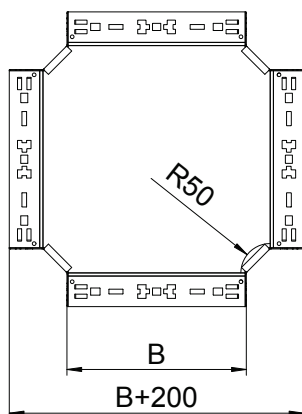

## Krustojums Magic 60

Art.-Nr. 7027011

Krustojums ar ātrās savienošanas sistēmu. Visiem kabeļu kanālu tiptiem ar malas augstumu 60 mm.

**St** Tērauds

**FS** cinkots

### Pamatdati

|                        |                      |
|------------------------|----------------------|
| Art.-Nr.               | 7027011              |
| Tips                   | RKM 650 FS           |
| Apzīmējums 1           | X-elements           |
| Apzīmējums 2           | ar Magic savienojumu |
| Dimensija              | 60x500               |
| Materiāls              | Tērauds              |
| Materiāla saīsinājums  | St                   |
| Virsmas                | cinkots              |
| Virsmas atbilstoši DIN | DIN EN 10346         |
| Virsmas saīsinājums    | FS                   |
| Mazākā VK vienība (VG) | 1,00 gab.            |
| Svars                  | 468,30 kg/100 gab.   |

### Tehniskie dati

|                                     |                          |
|-------------------------------------|--------------------------|
| Platums                             | 500,00 mm                |
| Malas augstums                      | 60,00 mm                 |
| Izmērs B                            | 500,00 mm                |
| Izmēri                              | 60x500 mm                |
| Loksnes biezums                     | 1,25 mm                  |
| Piemērots funkciju nodrošināšanai   | <input type="checkbox"/> |
| Metāla biezums                      | 1,25 mm                  |
| Pamatnes plāksnes materiāla biezums | 1,25 mm                  |
| NATO perforācijas šablons           | <input type="checkbox"/> |
| Nerūsējošs tērauds, kodināts        | <input type="checkbox"/> |
| Gara laiduma izpildījums            | <input type="checkbox"/> |