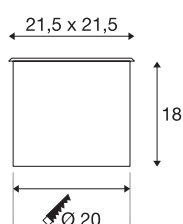

DASAR 215

outdoor vloerinbouwarmatuur, QPAR111, IP67, rechthoekig, roestvrij staal 316, max. 75 W

DASAR ES111 vloerinbouwarmatuur is de beloofbare hoogvolt vloerinbouwarmatuur van SLV, die overtuigt met zijn roestvrijstalen afdekking en deels gesatineerde glazen afdekking. Dankzij de beschermingsgraad IP 67 is hij bijzonder geschikt voor buiten. De draai- en zwenkbare GU-10 fitting maakt het mogelijk de lichtbundel flexibel uit te lijnen. Daarbij komt nog de hoogwaardige behuizing die gemaakt is van roestvrij staal 316 en glas. Beleef de buitenarmatuur in actie en overtuig uzelf van een geslaagde lichtervaring.

TECHNISCHE SPECIFICATIES

Art.nr.:	229234
Fitting	GU10
Lichtbronnen	QPAR111
Aantal fittingen	1
Inclusief lampen	Geen
Primaire nominale spanning	220-240V ~50/60Hz mA/V
Lengte	21.5 cm
Breedte	21.5 cm
Diepte	16 cm
Inbouwdiameter	20 cm
Inbouwdiepte	18 cm
Nettogewicht	3.273 kg
Brutogewicht	3.912 kg
IP-code	IP 67
Veiligheidsklasse	I
Slagvastheidsklasse	IK08
Slagvastheid	5 Joule
Montage	Inbouw
Montagebeschrijving	Vloer
Wattage	75 W
Kleur	roestvrij staal
Mechanische belasting	2 t