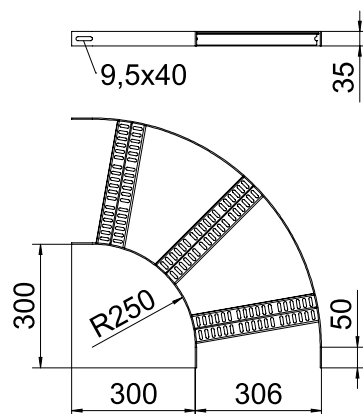

## 90° līkums ar Z veida spraisli, 35

Art.-Nr. 7099226

CE

90° līkums kuģu būvei paredzētām kabeļu tēpēm, tips SLZ L, ar malas augstums 35 mm, ar iemetinātiem, perforētiem Z formas spraisļiem.

St	Tērauds
FT	karsti cinkots

### Pamatdati

Art.-Nr.	7099226
Tips	SLZB L 90 300 FT
Dimensija	B306mm
Materiāls	Tērauds
Materiāla saīsinājums	St
Virsmā	karsti cinkots
Virsmā atbilstoši DIN	DIN EN ISO 1461
Virsmas saīsinājums	FT
Mazākā VK vienība (VG)	1,00 gab.
Svars	187,20 kg/100 gab.

### Tehniskie dati

Platums	300,00 mm
Malas augstums	35,00 mm
Izmērs R	250,00 mm
Līkums (leņķis)	90°
Savienotāja izpildījums	bez savienotāja
Spraišu izpildījums	Caurumots profils
Sānu malas konstrukcija	plakans profils
Piemērots funkciju nodrošināšanai	<input type="checkbox"/>
Metāla biezums	3,00 mm
Virziens maiņa	horizontāls
Nerūsējošs tērauds, kodināts	<input type="checkbox"/>
Ar engēm	<input type="checkbox"/>
Sānu caurumi	<input type="checkbox"/>
Gara laiduma izpildījums	<input type="checkbox"/>