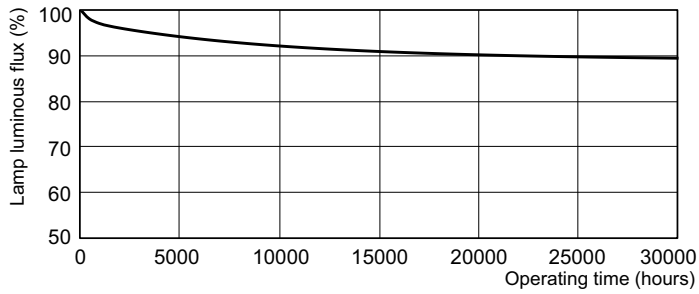

MASTER TL-D Super 80

Lifetime

Lumen Maintenance Diagram - MASTER TL-D Super 80 1m 36W/840
SLV/25