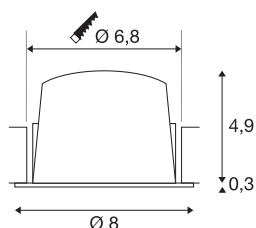

## TECHNISCHE SPECIFICATIES

|   |               |
|---|---------------|
| Art.nr.:                                | 1003831       |
| Aantal verschillende lichtopeningen     | 1             |
| Secundaire stroom / secundaire spanning | 250mA         |
| Hoogte                                  | 5.2 cm        |
| Diameter                                | 8 cm          |
| Inbouwdiameter                          | 6.8 cm        |
| Inbouwdiepte                            | 5.5 cm        |
| Nettogewicht                            | 0.12 kg       |
| Brutogewicht                            | 0.128 kg      |
| IP-code                                 | IP 20 / IP 44 |
| Veiligheidsklasse                       | III           |
| Slagvastheidsklasse                     | IK02          |
| Slagvastheid                            | 0,2 Joule     |
| Montage                                 | Inbouw        |
| Montagebeschrijving                     | Plafond       |
| Wattage                                 | 8.6 W         |
| Lumen                                   | 750 lm        |
| Lichtkleurtemperatuur                   | 4000 Kelvin   |
| Stralingshoek                           | 20 °          |
| Kleur                                   | wit           |
| CRI                                     | 90            |
| UGR ≤                                   | 19            |