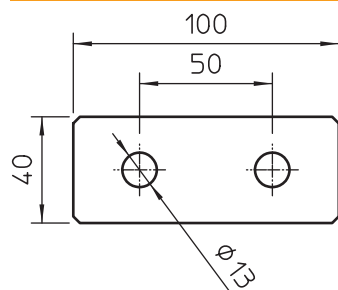

Tehnisko datu lapa

Savienojuma plate ar 2 caurumiem

Art.-Nr. 1124645

Savienojuma plate ar 2 atverēm profila sliežu 41 x 41 mm un 41 x 21 mm gareniskai savienošanai.

St	Tērauds
FT	karsti cinkots

Pamatdati

Art.-Nr.	1124645
Tips	GMS 2 VP FT
Apzīmējums 1	Savienojumu plate
Apzīmējums 2	ar 1 caurumiem
Dimensija	100x40x5
Materiāls	Tērauds
Materiāla saisinājums	St
Virsmā	karsti cinkots
Virsmā atbilstoši DIN	DIN EN ISO 1461
Virsmas saisinājums	FT
Mazākā VK vienība (VG)	10,00 gab.
Svars	14,00 kg/100 gab.

Tehniskie dati

Garums	100,00 mm
Platums	40,00 mm
Augstums	5,00 mm
Izpildījums	ar caurejošu perforējumu 13 mm
Izpildījums	lekšējais savienotājs
Izpildījums	lekšējais savienotājs
Piemērots	C = profils
Cauruma lielums	13 mm
Materiāla biezums	5,00 mm
Ar skrūvju piederumiem	<input type="checkbox"/>
Nerūsējošs tērauds, kodināts	<input type="checkbox"/>