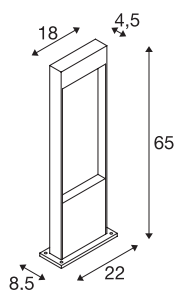

FLATT POLE 65

Outdoor LED staand armatuur, 3000 K, IP65, antraciet/bruin

Zoekt u een staand armatuur dat moeiteloos op de grond kan worden gemonteerd? Dit armatuur zou ten minste beschermingsklasse IP65 moeten hebben en daarmee stofdicht en beschermd tegen waterstralen vanuit diverse richtingen moeten zijn. Onze FLATT POLE 65 heeft IP65 en is bijvoorbeeld perfect geschikt voor de verlichting van paden of het terras. Op zoek naar bijzondere verlichting voor buiten? Dat krijgt u met de vaste ingebouwde premium-led van het staande armatuur FLATT POLE 65. Overigens biedt de FLATT POLE 65 als onderdeel van het SLV-assortiment nog meer voordelen. Wij zijn immers al 40 jaar succesvol met onze verlichtingsconcepten en leggen de lat voor ons en onze producten steeds hoger.

TECHNISCHE SPECIFICATIES

Art.nr.:	1002957
Primaire nominale spanning	100-240V ~50/60Hz mA/V
Secundaire stroom / secundaire spanning	350mA
Lengte	18 cm
Breedte	4.5 cm
Hoogte	65 cm
Nettogewicht	3.417 kg
Brutogewicht	3.903 kg
IP-code	IP 65
Veiligheidsklasse	I
Slagvastheidsklasse	IK03
Slagvastheid	0,35 Joule
Montage	Opbouw
Montagebeschrijving	Vloer
Wattage	9.7 W
Lumen	400 lm
Lichtkleurtemperatuur	3000/4000 Kelvin
Kleur	bruin
CRI	80
LXXBXX gegevens	L70B50
Levensduur	54000 h
Omgevingstemperatuur	40 °C

Lichtbron

916440	
--------	---

Accessoires

228730	VERBINDINGSBOX , 3-polig, IP68
--------	-----------------------------------

minimale omgevingstemperatuur	-25 °C
maximale omgevingstemperatuur	40 °C
BIG WHITE pagina	575