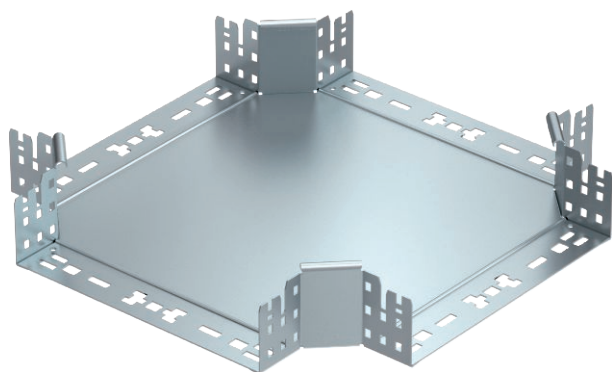

Tehnisko datu lapa

Krustojums Magic 85

Art.-Nr. 7027085

Krustojums ar ātrās savienošanas sistēmu. Visiem kabeļu kanālu tiem ar malas augstumu 85 mm.

St	Tērauds
FS	cinkots

Pamatdati

Art.-Nr.	7027085
Tips	RKM 820 FS
Apzīmējums 1	X-elements
Apzīmējums 2	ar Magic savienojumu
Dimensija	85x200
Materiāls	Tērauds
Materiāla saīsinājums	St
Virsmas	cinkots
Virsmas atbilstoši DIN	DIN EN 10346
Virsmas saīsinājums	FS
Mazākā VK vienība (VG)	1,00 gab.
Svars	176,30 kg/100 gab.

Tehniskie dati

Platums	200,00 mm
Malas augstums	85,00 mm
Izmērs B	200,00 mm
Izmēri	85x200 mm
Loksnes biezums	1,25 mm
Piemērots funkciju nodrošināšanai	<input type="checkbox"/>
Metāla biezums	1,25 mm
Pamatnes plāksnes materiāla biezums	1,25 mm
NATO perforācijas šablons	<input type="checkbox"/>
Nerūsējošs tērauds, kodināts	<input type="checkbox"/>
Gara laiduma izpildījums	<input type="checkbox"/>