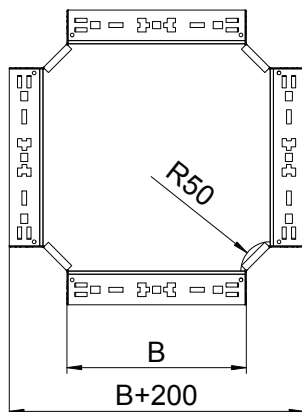

Tehnisko datu lapa

Krustojums Magic 85

Art.-Nr. 7027085

Krustojums ar ātrās savienošanas sistēmu. Visiem kabeļu kanālu tiem ar malas augstumu 85 mm.

St	Tērauds
FS	cinkots

Pamatdati

Art.-Nr.	7027085
Tips	RKM 820 FS
Apzīmējums 1	X-elements
Apzīmējums 2	ar Magic savienojumu
Dimensija	85x200
Materiāls	Tērauds
Materiāla saīsinājums	St
Virsmas	cinkots
Virsmas atbilstoši DIN	DIN EN 10346
Virsmas saīsinājums	FS
Mazākā VK vienība (VG)	1,00 gab.
Svars	176,30 kg/100 gab.

Tehniskie dati

Platums	200,00 mm
Malas augstums	85,00 mm
Izmērs B	200,00 mm
Izmēri	85x200 mm
Loksnes biezums	1,25 mm
Piemērots funkciju nodrošināšanai	<input type="checkbox"/>
Metāla biezums	1,25 mm
Pamatnes plāksnes materiāla biezums	1,25 mm
NATO perforācijas šablons	<input type="checkbox"/>
Nerūsējošs tērauds, kodināts	<input type="checkbox"/>
Gara laiduma izpildījums	<input type="checkbox"/>