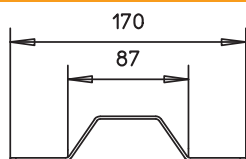

Tehniskie dati