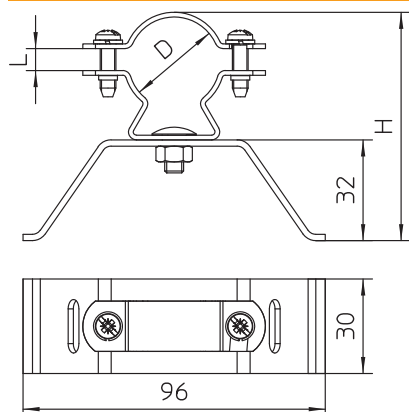

## Vadu turētājs VA ar spriegošanas lenti

Art.-Nr. 5408068

- isCon® vada montāžai pie caurules
- Ar spriegošanas lenti 2 m
- Vadu fiksators ar atspērpaplāksnēm skrūvju nodrošināšanai pret patvaļīgu atskrūvēšanos

### Pamatdati

Art.-Nr.	5408068
Tips	isCon HS 26 VA
Apzīmējums 1	IsCon turēt. ar savilceļlentu
Apzīmējums 2	priekš isCon kabeļa, pelēks
Dimensija	ø 26mm
Krāsa	gaiši pelēks
Materiāls	Nerūsējošais tērauds, materiāls 1.4301
Materiāla saīsinājums	A2
Mazākā VK vienība (VG)	10,00 gab.
Svars	25,90 kg/100 gab.

### Tehniskie dati

Izmērs D	26,00 ø mm
Izmērs H	69,50 mm
Izmērs L	7,00 mm
Apakšējās daļas materiāls	VA
Augšējās daļas materiāls	VA
Pārliktņu materiāli	Nerūsējošais tērauds 1.4301
Apakšējo daļu materiāli	Nerūsējošais tērauds 1.4301