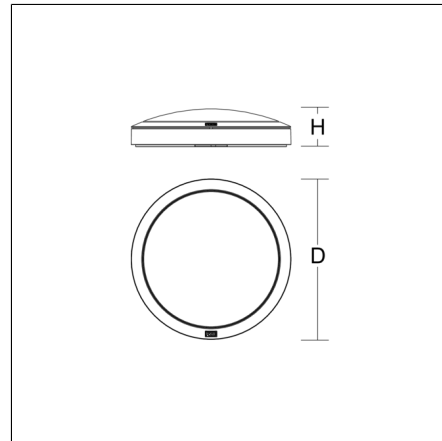

ROUNDED

672693.002 | Gecombineerde armaturen voor vluchtwegverlichting

Plafond- en wandarmaturen
4051859982920
D 300, H 71

Plafondmontage (opbouw), Wandmontage
verkeer wit, mat (RAL 9016)

Decoratieve ronde LED aanbouwarmatuur voor binnen en buiten. Voor vluchtrouteverlichting. Montuur en behuizing van corrosiebestendig spuitgietaluminium, zeewaterbestendig gepoedercoat. Standaard met Gore™ Protective Vents-membraanventiel ter voorkoming van condenswater. Kristalglas zijdemat, met montagebevestiging. Bevestiging van het glas d.m.v. bajonetsluiting. Homogene verlichting door gebruik van LED-paneelmodules. MultiColor: Kleurtemperatuur met schakelement instelbaar op 3000 K (fabrieksinstelling) en 4000 K. Uiterst eenvoudige installatie door plug & play steekstelsel. Boorgattolerantie voor een nauwkeurige montage. Het grote aansluitgedeelte aan de achterkant voor het comfortabele leggen van de aansluitleiding is ook ideaal voor de doorvoerbedrading. Geschikt voor aansluiting op de centrale oodvoedingssystemen.