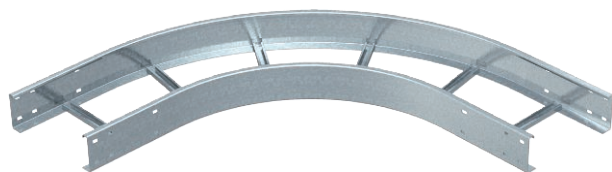

Tehnisko datu lapa

90° līkums 110

Art.-Nr. 6312470

OBO
BETTERMANN

Horizontāls 90° līkums visām gara laiduma kabelu trespēm ar malas augstumu 110 mm.

St	Tērauds
FT	karsti cinkots

Produkta papildus teksta norādījumi

Papildu stabilitātes nodrošināšanai fasondetaļu pusē ir jāparedz papildu balstelementi.

Pamatdati

Art.-Nr.	6312470
Tips	WLB 90 116 FT
Apzīmējums 1	90° pagrieziens
Apzīmējums 2	priekš kabelu trespēm 110
Dimensija	110x600
Materiāls	Tērauds
Materiāla saīsinājums	St
Virsmas	karsti cinkots
Virsmas atbilstoši DIN	DIN EN ISO 1461
Virsmas saīsinājums	FT
Mazākā VK vienība (VG)	1,00 gab.
Svars	1.370,00 kg/100 gab.

Tehniskie dati

Platums	600,00 mm
Malas augstums	110,00 mm
Izmērs B	600,00 mm
Izmērs R	500,00 mm
Līkums (leņķis)	90°
Spraišņu izpildījums	Necaurumots profils
Piemērots funkciju nodrošināšanai	<input type="checkbox"/>
Metāla biezums	2,00 mm
Virziena maiņa	horizontāls
Nerūsējošs tērauds, kodināts	<input type="checkbox"/>
Sānu caurumi	<input type="checkbox"/>
Gara laiduma izpildījums	<input checked="" type="checkbox"/>