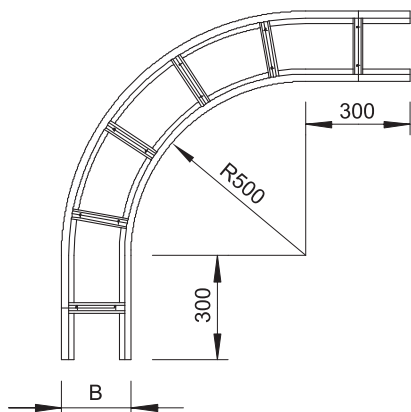

Tehnisko datu lapa

90° līkums 110

Art.-Nr. 6312470

OBO
BETTERMANN

Horizontāls 90° līkums visām gara laiduma kabelu trespēm ar malas augstumu 110 mm.

St	Tērauds
FT	karsti cinkots

Produkta papildus teksta norādījumi

Papildu stabilitātes nodrošināšanai fasondetaļu pusē ir jāparedz papildu balstelementi.

Pamatdati

Art.-Nr.	6312470
Tips	WLB 90 116 FT
Apzīmējums 1	90° pagrieziens
Apzīmējums 2	priekš kabelu trespēm 110
Dimensija	110x600
Materiāls	Tērauds
Materiāla saīsinājums	St
Virsmas	karsti cinkots
Virsmas atbilstoši DIN	DIN EN ISO 1461
Virsmas saīsinājums	FT
Mazākā VK vienība (VG)	1,00 gab.
Svars	1.370,00 kg/100 gab.

Tehniskie dati

Platums	600,00 mm
Malas augstums	110,00 mm
Izmērs B	600,00 mm
Izmērs R	500,00 mm
Līkums (leņķis)	90°
Spraišņu izpildījums	Necaurumots profils
Piemērots funkciju nodrošināšanai	<input type="checkbox"/>
Metāla biezums	2,00 mm
Virziena maiņa	horizontāls
Nerūsējošs tērauds, kodināts	<input type="checkbox"/>
Sānu caurumi	<input type="checkbox"/>
Gara laiduma izpildījums	<input checked="" type="checkbox"/>