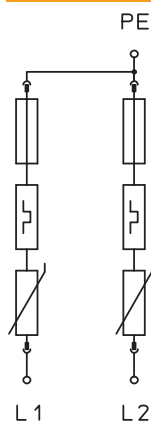

Tehniskie dati

SPD atb. EN 61643-11	Tips 2
SPD atb. IEC 61643-11	II klase
Tipa 2 pārbaudes klase	☒
Nominālais spriegums	350,00 V
Augstākais ilgtermiņa spriegums AC	385,00 V
Augstākais ilgtermiņa spriegums	385,00 V
Nominālā noplūdes strāva (8/20)	20 kA
Maksimālā impulsu strāva novadītājā (8/20 μs)	40,00 kA
Zibensizlādes strāva (8/20) [kopējā]	40,00 kA
Drošības līmenis	< 1,7 kV
Atbildes laiks	< 25 ns
Maksimālā aizsardzība pie ieejas	125,00 A
Temperatūras diapazons	-40+80 °C
Polu izpildījums	2
Izpildījums	2 polu
Izpildījums	2 polu
Montāžas veids	Montāžas sliede 35 mm
Montāžas veids	Montāžas sliede 35 mm
Aizsardzības klase	IP20
Aizsardzības klase	IP 20
Tāds, kas izpūš	☐
Sadales vienība TE (17,5 mm)	2
Tālvadības signalizācija	☐
Tālvadības signālkontakts	☐
Integrēta aizsardzība pie ieejas	☐
Maks. elastīgo vadu skersgriezums (smalkie vadi)	25,00 mm²
Maks. nekustīgais vadu skersgriezums (viens/vairākas stieples)	35,00 mm²
Pieslēguma diametrs, elastīgs	2,50 - 25,00 mm²
Stacionārā pieslēguma skersgriezums	2,50 - 35,00 mm²
Pieslēguma diametrs, vairakdzislu	2,50 - 35,00 mm²
Ierices signalizācija	optisks