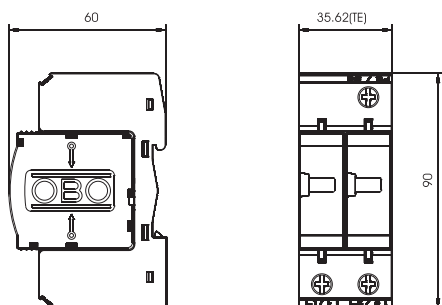

## Pārsprieguma novadītājs, 2 polu 385 V

Art.-Nr. 5094704

Pārsprieguma novadītājs, tips 2

- Pārspriegumaizsardzības potenciālu izlīdzināšanai atb. VDE 0100-443 (IEC 60364-4-44)
- Novadīšanas spēja līdz 40 kA (8/20) katram polam
- Novadītājs, iespraužams, ar dinamisku atdalošo iekārtu un optisku funkciju indikatoru
- Jaudīga varistoru tehnoloģija

Pielietojums: potenciālu izlīdzināšana (LPZ 1 uz 2) galvenajā sadalē un sekundārajās sadalēs.

Produkta papildu apraksts 1

\* Pilns komplekts = augšējā un apakšējā daļa

### Izmēri

### Pamatdati

Art.-Nr.	5094704
Tips	V20-C 2-385
Apzīmējums 1	SurgeController V20
Apzīmējums 2	2-polīgs izpildījums
Dimensija	385V
Mazākā VK vienība (VG)	1,00 gab.
Svars	23,70 kg/100 gab.